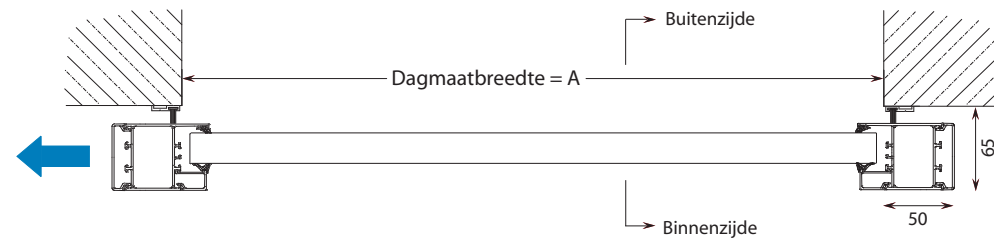

Kemslide A140 AIR - 1vleugelig linksschuivend met tussenkalf

KENKO

Project :	Dagmaatbreedte A :
Opdrachtgever :	Dagmaathoogte B :
Montageadres :	Raillengte C :
Ordernummer :	Tussenkalfhoogte D :
Datum :	Contactpersoon :
Geanodiseerd / RAL-kleur :	VOOR AKKOORD :
Opmerkingen :	