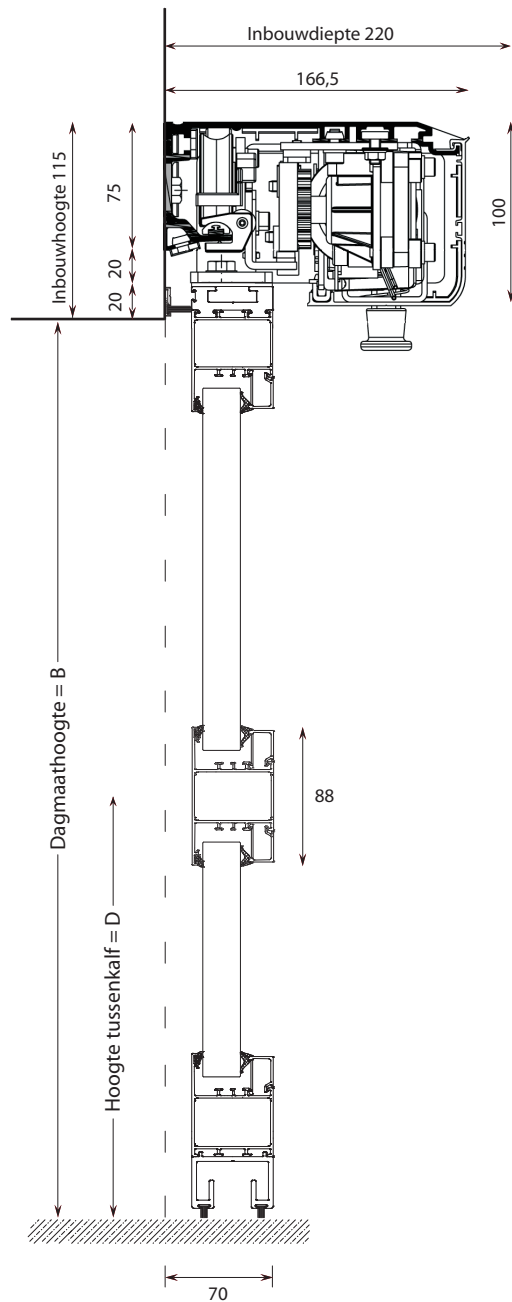

Kemslide A140 AIR - 1vleugelig linksschuivend met tussenkalf

KENKO

Project :	Dagmaatbreedte A :
Opdrachtgever :	Dagmaathoogte B :
Montageadres :	Raillengte C :
Ordernummer :	Tussenkalfhoogte D :
Datum :	Contactpersoon :
Geanodiseerd / RAL-kleur :	VOOR AKKOORD :
Opmerkingen :	