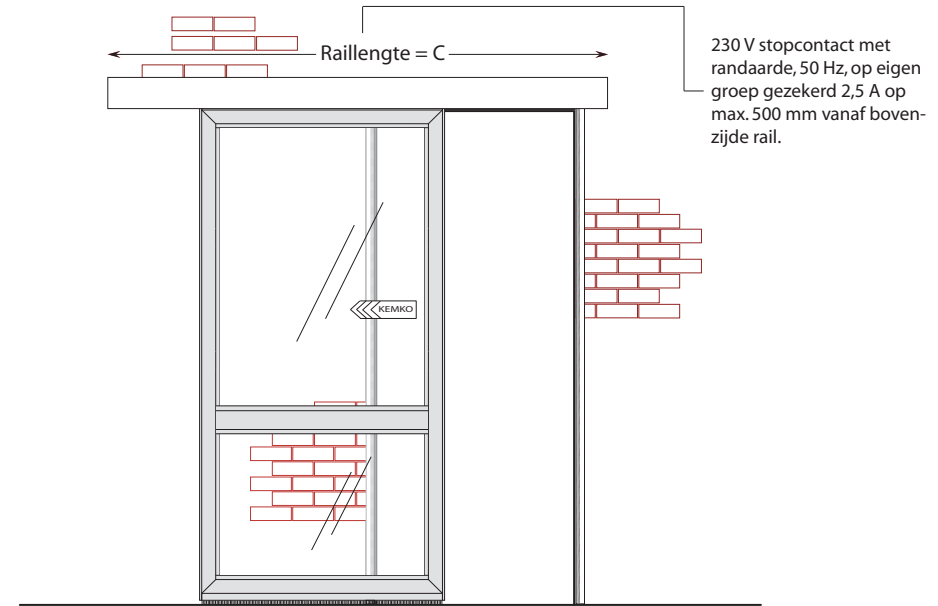

Kemslide A140 AIR - 1vleugelig linksschuivend met tussenkalf

KENKO

Project :	Dagmaatbreedte A :
Opdrachtgever :	Dagmaathoogte B :
Montageadres :	Raillengte C :
Ordernummer :	Tussenkalfhoogte D :
Datum :	Contactpersoon :
Geanodiseerd / RAL-kleur :	VOOR AKKOORD :
Opmerkingen :	