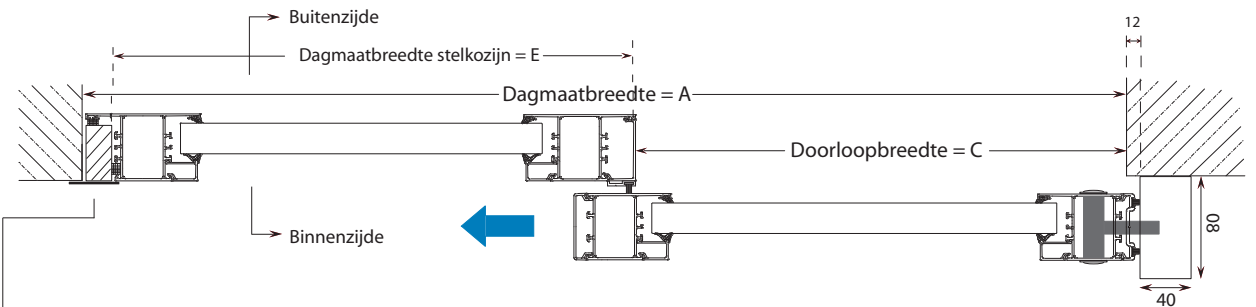

Kemslide A140 AIR - 1vleugelig linksschuivend met zijlicht en haakslot

Stelkozijn 22 x 45
binnenafwerking met strip
in standaard RAL-kleur

- 7016 Antracietgrijs
- 7021 Zwartgrijs
- 9001 Cremewit
- 9005 Gitzwart
- 9006 Blank aluminiumkleurig
- 9007 Grijs aluminiumkleurig
- 9010 Zuiver wit

KEMKO

Project :	Dagmaatbreedte A :
Opdrachtgever :	Dagmaathoogte B :
Montageadres :	Doorloopbreedte C :
Ordernummer :	Raillengte D :
Datum :	Dagmaatbreedte stelkozijn E :
Geanodiseerd / RAL-kleur :	Dagmaathoogte stelkozijn F :
Contactpersoon :	(alleen boven zijlicht)
Opmerkingen :	VOOR AKKOORD :
Stelkozijn/montagekader Kemko/derden	