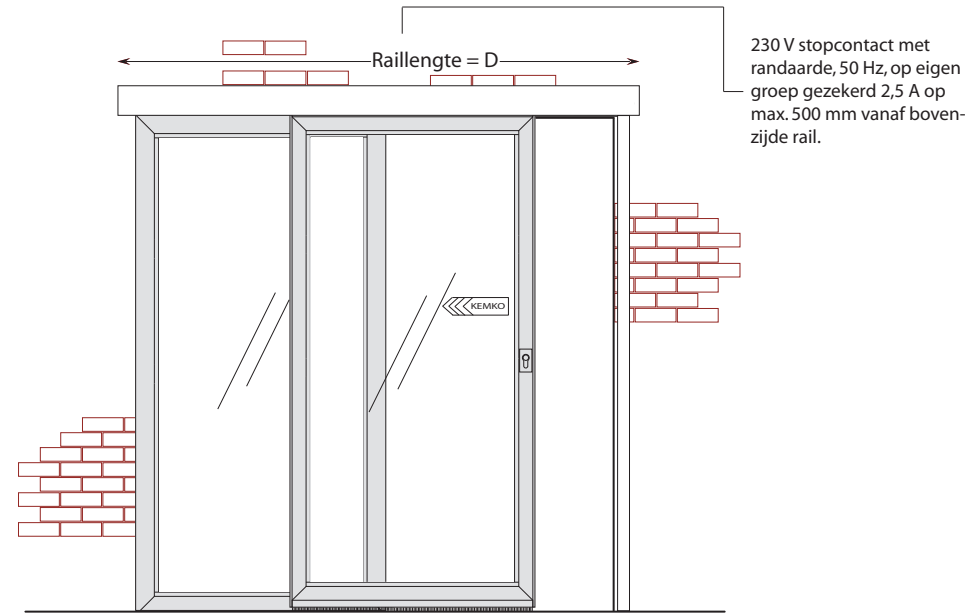

Kemslide A140 AIR - 1vleugelig linksschuivend met zijlicht en haakslot

Stelkozijn 22 x 45
binnenafwerking met strip
in standaard RAL-kleur

- 7016 Antracietgrijs
- 7021 Zwartgrijs
- 9001 Cremewit
- 9005 Gitzwart
- 9006 Blank aluminiumkleurig
- 9007 Grijs aluminiumkleurig
- 9010 Zuiver wit