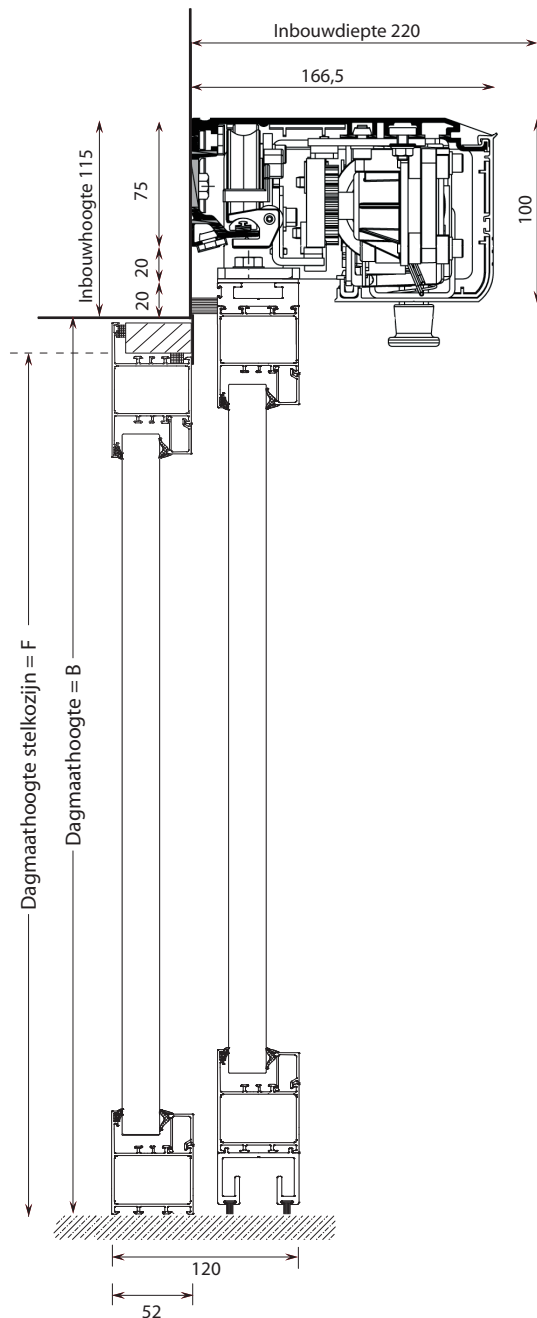

Kemslide A140 AIR - 1vleugelig linksschuivend met zijlicht en haakslot

Stelkozijn 22 x 45
binnenafwerking met strip
in standaard RAL-kleur

- 7016 Antracietgrijs
- 7021 Zwartgrijs
- 9001 Cremewit
- 9005 Gitzwart
- 9006 Blank aluminiumkleurig
- 9007 Grijs aluminiumkleurig
- 9010 Zuiver wit

KEMKO

Project :	Dagmaatbreedte A :
Opdrachtgever :	Dagmaathoogte B :
Montageadres :	Doorloopbreedte C :
Ordernummer :	Raillengte D :
Datum :	Dagmaatbreedte stelkozijn E :
Geanodiseerd / RAL-kleur :	Dagmaathoogte stelkozijn F :
Contactpersoon :	(alleen boven zijlicht)
Opmerkingen :	VOOR AKKOORD :
Stelkozijn/montagekader Kemko/derden	