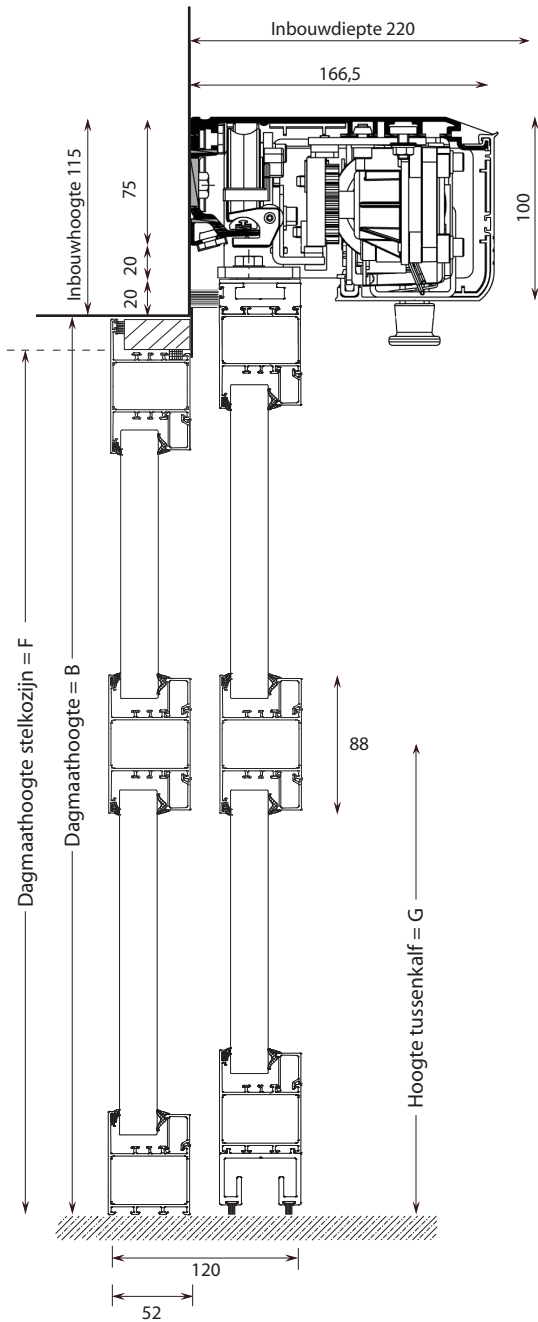

Kemslide A140 AIR - 1vleugelig linksschuivend met zijlicht en tussenkalf

Stelkozijn 22 x 45
binnenafwerking met strip
in standaard RAL-kleur

- 7016 Antracietgrijs
- 7021 Zwartgrijs
- 9001 Cremewit
- 9005 Gitzwart
- 9006 Blank aluminiumkleurig
- 9007 Grijs aluminiumkleurig
- 9010 Zuiver wit

KEMKO

Project :	Dagmaatbreedte A :
Opdrachtgever :	Dagmaathoogte B :
Montageadres :	Doorloopbreedte C :
Ordernummer :	Raillengte D :
Datum :	Dagmaatbreedte stelkozijn E :
Geanodiseerd / RAL-kleur :	Dagmaathoogte stelkozijn F : (alleen boven zijlicht)
Contactpersoon :	Tussenkalfhoogte G :
Opmerkingen :	VOOR AKKOORD :
Stelkozijn/montagekader Kemko/derden	