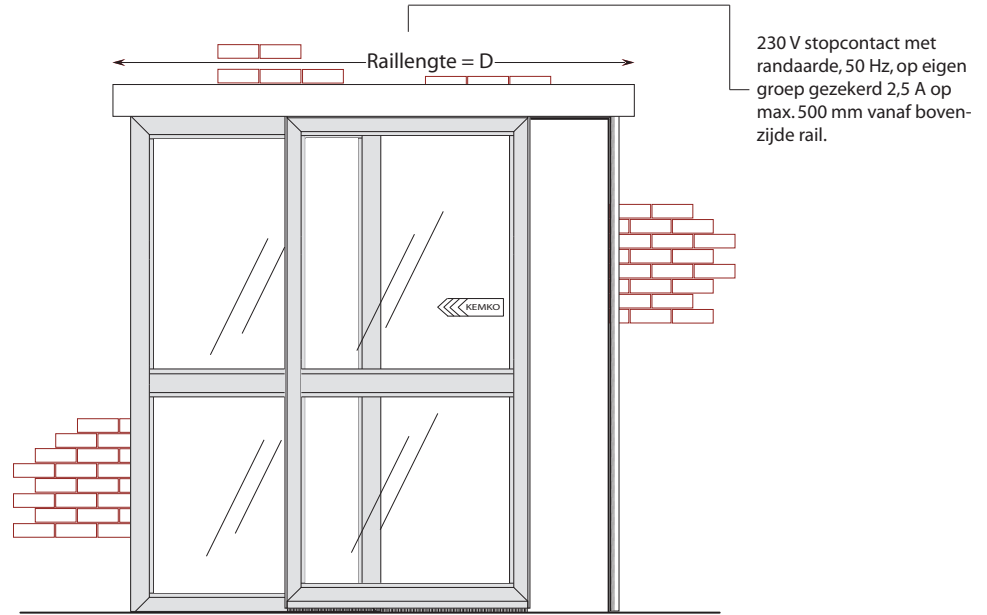

Kemslide A140 AIR - 1vleugelig linksschuivend met zijlicht en tussenkalf

Stelkozijn 22 x 45
binnenafwerking met strip
in standaard RAL-kleur

- 7016 Antracietgrijs
- 7021 Zwartgrijs
- 9001 Cremewit
- 9005 Gitzwart
- 9006 Blank aluminiumkleurig
- 9007 Grijs aluminiumkleurig
- 9010 Zuiver wit

KEMKO

Project :	Dagmaatbreedte A :
Opdrachtgever :	Dagmaathoogte B :
Montageadres :	Doorloopbreedte C :
Ordernummer :	Raillengte D :
Datum :	Dagmaatbreedte stelkozijn E :
Geanodiseerd / RAL-kleur :	Dagmaathoogte stelkozijn F : (alleen boven zijlicht)
Contactpersoon :	Tussenkalfhoogte G :
Opmerkingen :	VOOR AKKOORD :
Stelkozijn/montagekader Kemko/derden	