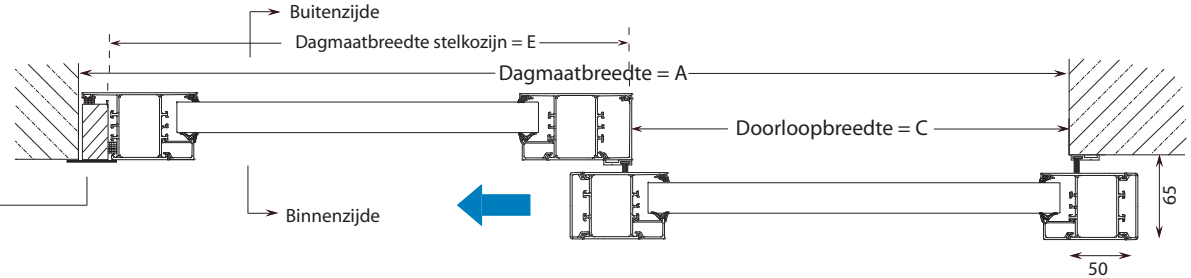

Kemslide A140 AIR - 1vleugelig linksschuivend met zijlicht en tussenkalf

Stelkozijn 22 x 45
binnenafwerking met strip
in standaard RAL-kleur

- 7016 Antracietgrijs
- 7021 Zwartgrijs
- 9001 Cremewit
- 9005 Gitzwart
- 9006 Blank aluminiumkleurig
- 9007 Grijs aluminiumkleurig
- 9010 Zuiver wit

KEMKO

Project :	Dagmaatbreedte A :
Opdrachtgever :	Dagmaathoogte B :
Montageadres :	Doorloopbreedte C :
Ordernummer :	Raillengte D :
Datum :	Dagmaatbreedte stelkozijn E :
Geanodiseerd / RAL-kleur :	Dagmaathoogte stelkozijn F : (alleen boven zijlicht)
Contactpersoon :	Tussenkalfhoogte G :
Opmerkingen :	VOOR AKKOORD :
Stelkozijn/montagekader Kemko/derden	