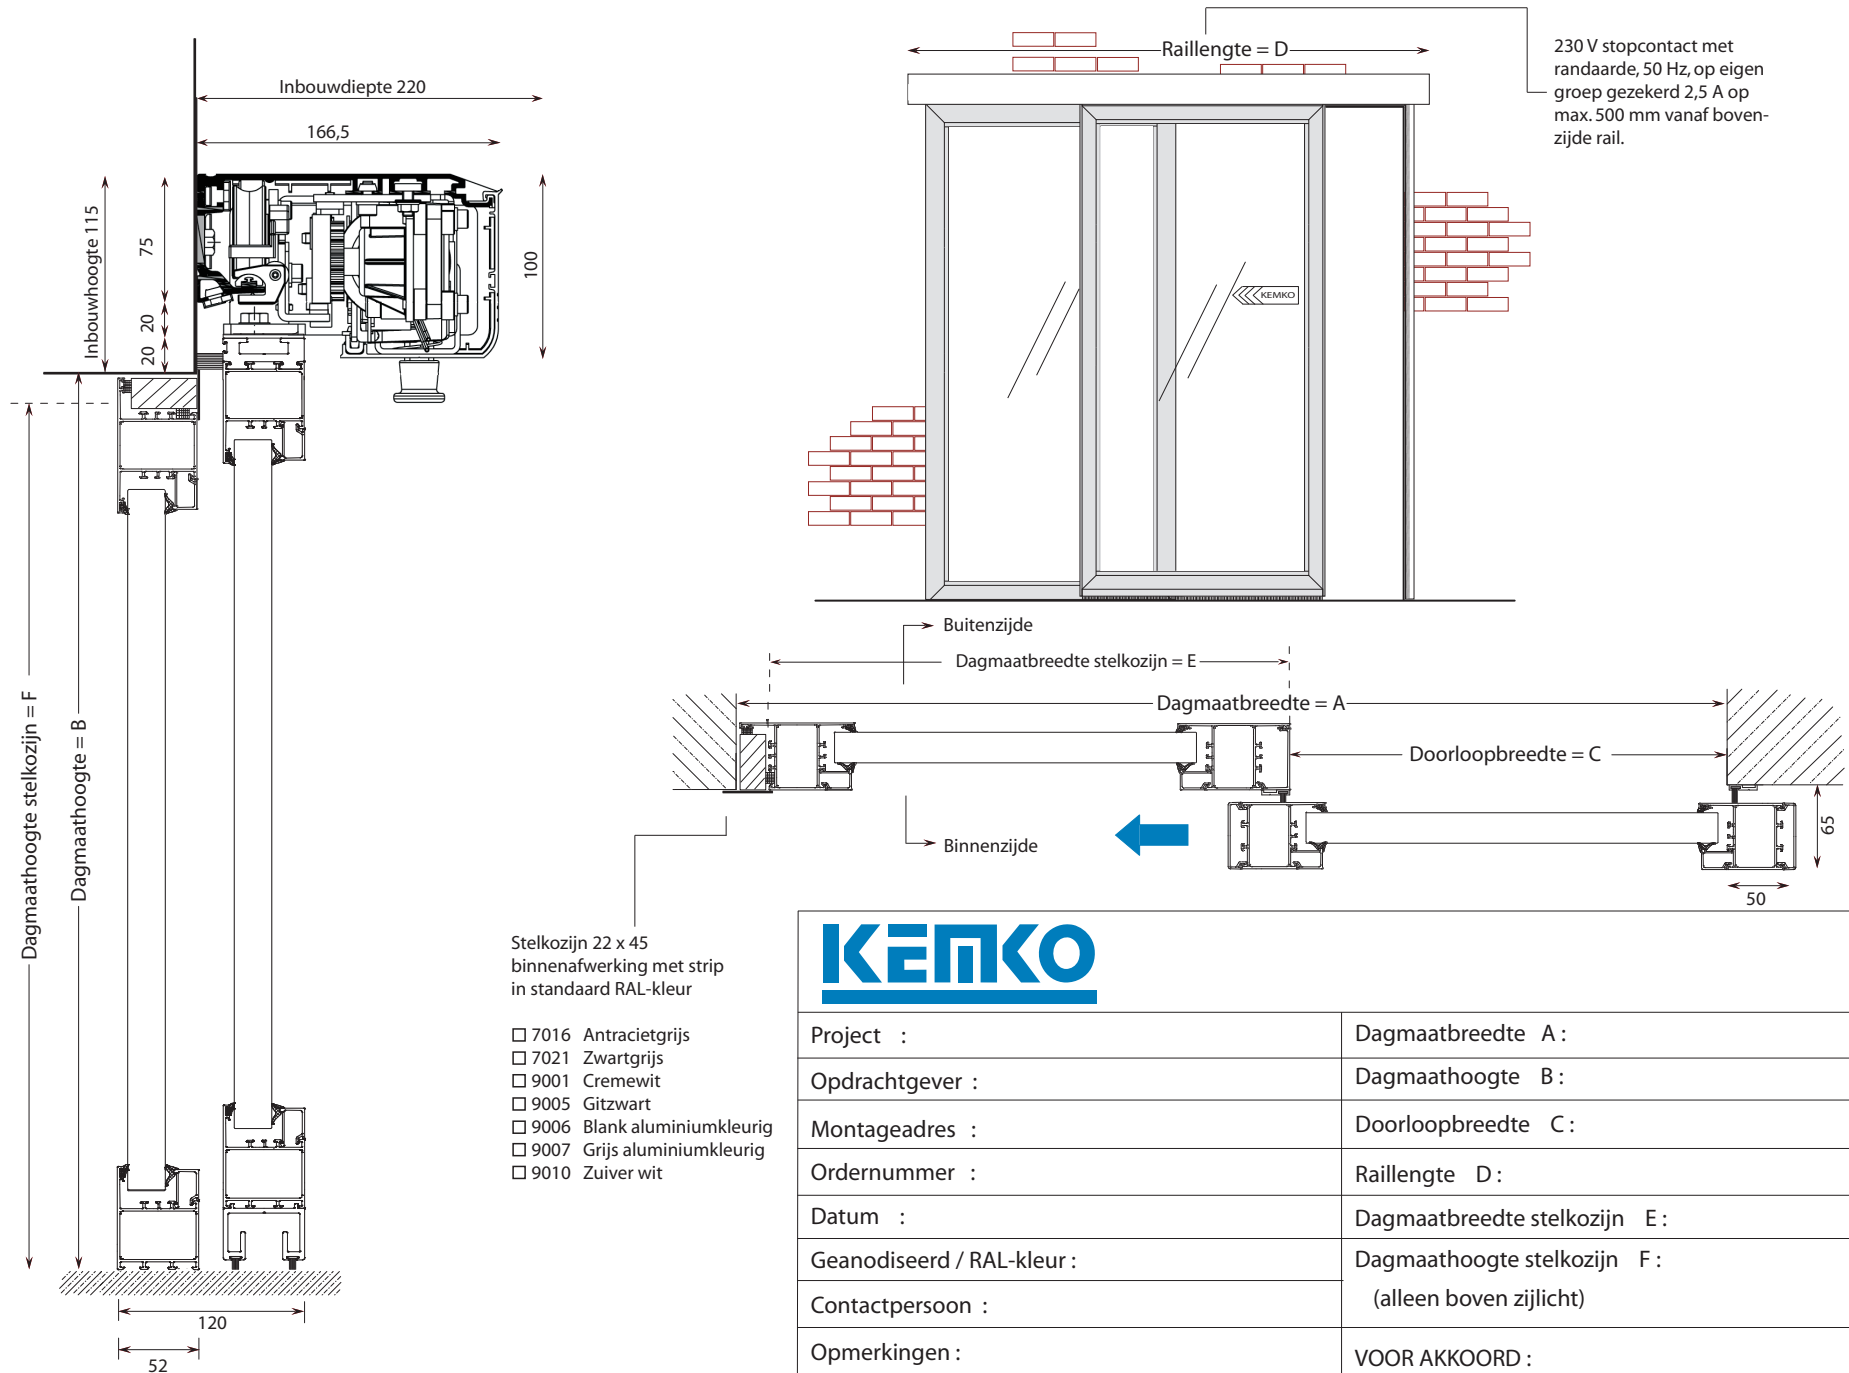

Kemslide A140 AIR - 1vleugelig linksschuivend met zijlicht

Project :	Dagmaatbreedte A :
Opdrachtgever :	Dagmaathoogte B :
Montageadres :	Doorloopbreedte C :
Ordernummer :	Raillengte D :
Datum :	Dagmaatbreedte stelkozijn E :
Geanodiseerd / RAL-kleur :	Dagmaathoogte stelkozijn F :
Contactpersoon :	(alleen boven zijlicht)
Opmerkingen :	VOOR AKKOORD :
Stelkozijn/montagekader Kemko/derden	