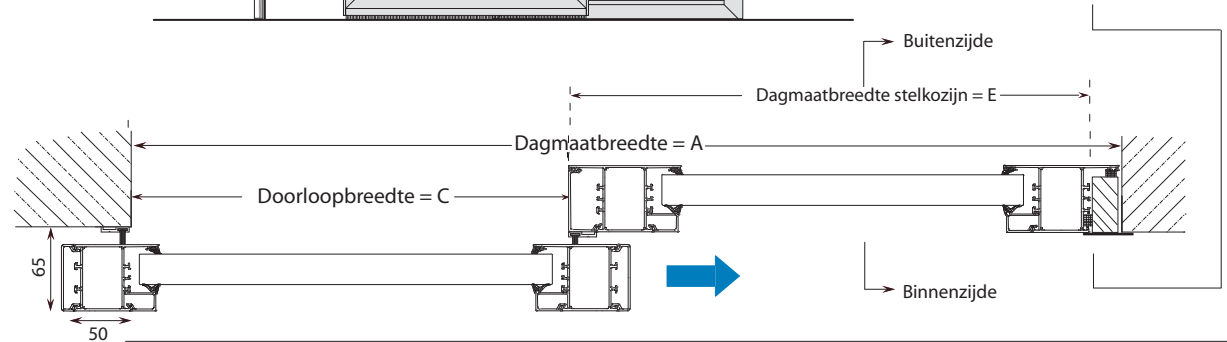

Kemslide A140 AIR - 1vleugelig rechtsschuivend met zijlicht

Stelkozijn 22 x 45
binnenafwerking met strip
in standaard RAL-kleur

- 7016 Antracietgrijs
- 7021 Zwartgrijs
- 9001 Cremewit
- 9005 Gitzwart
- 9006 Blank aluminiumkleurig
- 9007 Grijs aluminiumkleurig
- 9010 Zuiver wit

KEMKO

Project :	Dagmaatbreedte A :
Opdrachtgever :	Dagmaathoogte B :
Montageadres :	Doorloopbreedte C :
Ordernummer :	Raillengte D :
Datum :	Dagmaatbreedte stelkozijn E :
Geanodiseerd / RAL-kleur :	Dagmaathoogte stelkozijn F :
Contactpersoon :	(alleen boven zijlicht)
Opmerkingen :	VOOR AKKOORD :
Stelkozijn/montagekader Kemko/derden	