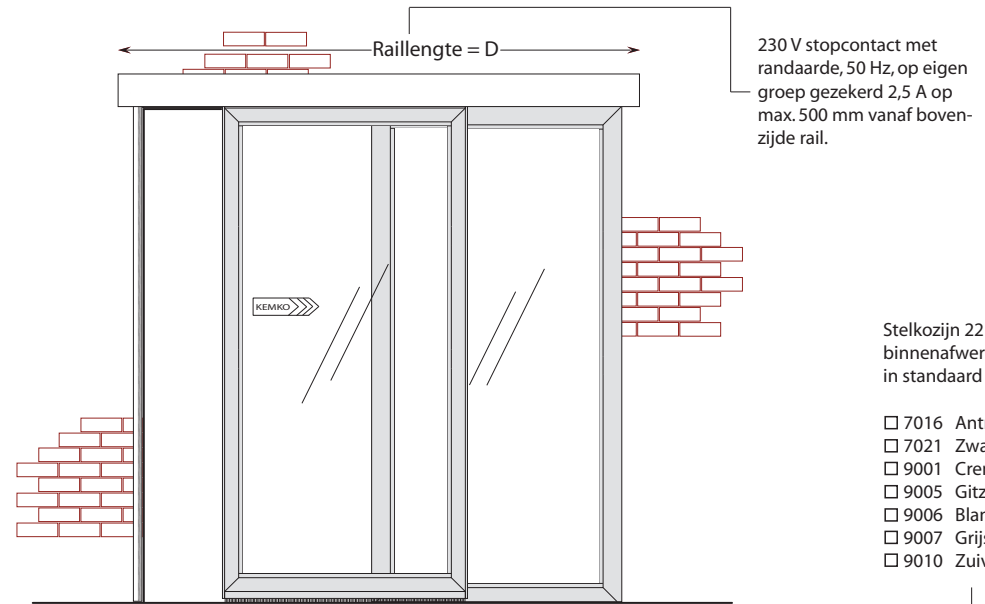

Kemslide A140 AIR - 1vleugelig rechtsschuivend met zijlicht

Stelkozijn 22 x 45
binnenafwerking met strip
in standaard RAL-kleur

- 7016 Antracietgrijs
- 7021 Zwartgrijs
- 9001 Cremewit
- 9005 Gitzwart
- 9006 Blank aluminiumkleurig
- 9007 Grijs aluminiumkleurig
- 9010 Zuiver wit

KEMKO

Project :	Dagmaatbreedte A :
Opdrachtgever :	Dagmaathoogte B :
Montageadres :	Doorloopbreedte C :
Ordernummer :	Raillengte D :
Datum :	Dagmaatbreedte stelkozijn E :
Geanodiseerd / RAL-kleur :	Dagmaathoogte stelkozijn F :
Contactpersoon :	(alleen boven zijlicht)
Opmerkingen :	VOOR AKKOORD :
Stelkozijn/montagekader Kemko/derden	