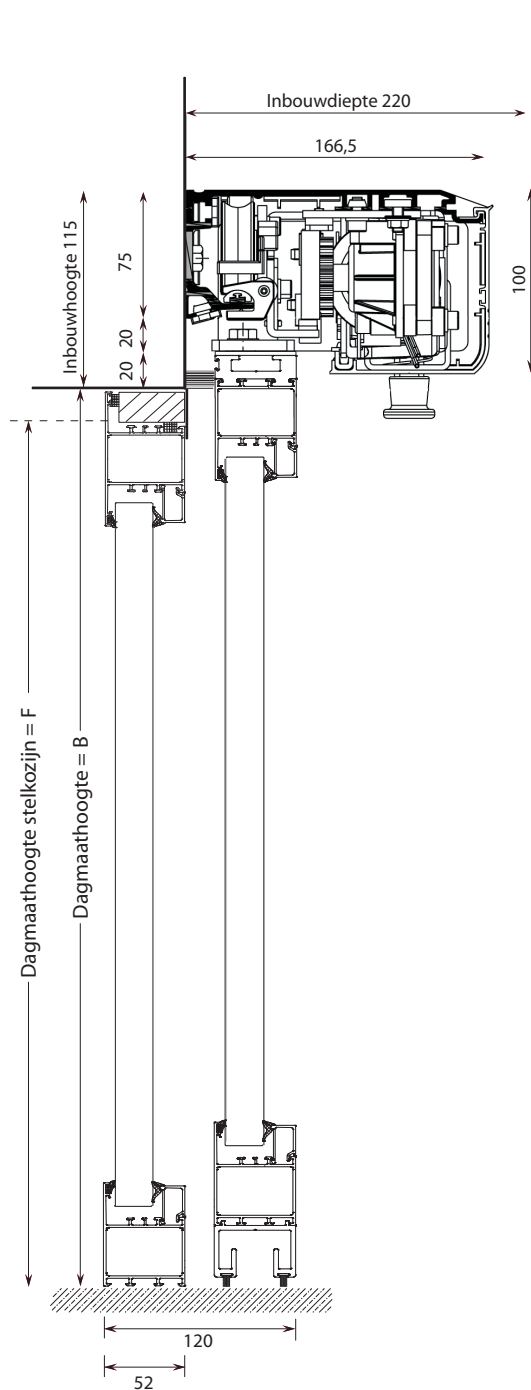

Kemslide A140 AIR - 1vleugelig rechtsschuivend met zijlicht

Stelkozijn 22 x 45
binnenafwerking met strip
in standaard RAL-kleur

- 7016 Antracietgrijs
- 7021 Zwartgrijs
- 9001 Cremewit
- 9005 Gitzwart
- 9006 Blank aluminiumkleurig
- 9007 Grijs aluminiumkleurig
- 9010 Zuiver wit

KEMKO

Project :	Dagmaatbreedte A :
Opdrachtgever :	Dagmaathoogte B :
Montageadres :	Doorloopbreedte C :
Ordernummer :	Raillengte D :
Datum :	Dagmaatbreedte stelkozijn E :
Geanodiseerd / RAL-kleur :	Dagmaathoogte stelkozijn F :
Contactpersoon :	(alleen boven zijlicht)
Opmerkingen :	VOOR AKKOORD :
Stelkozijn/montagekader Kemko/derden	