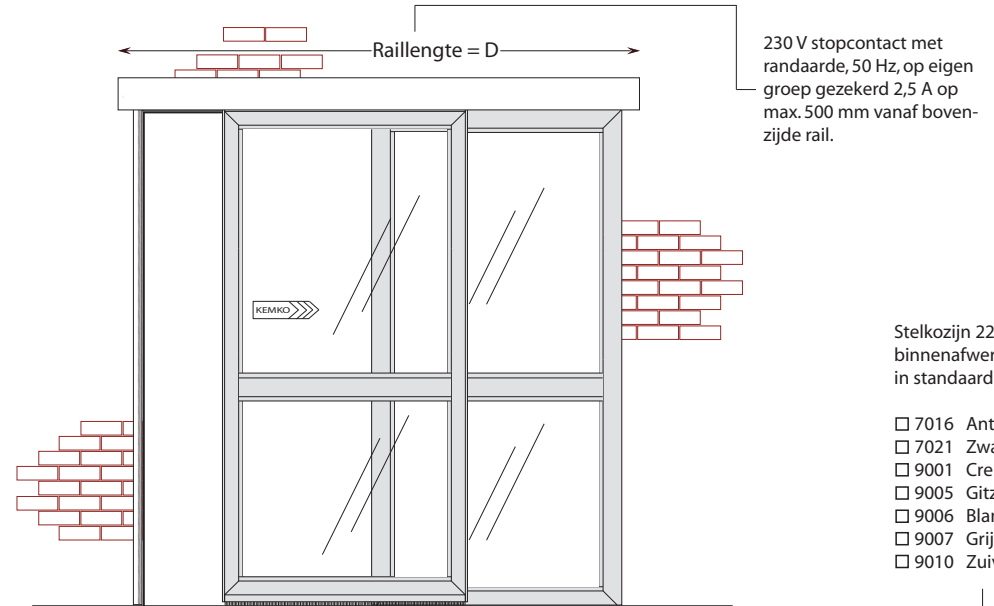

# Kemslide A140 AIR - 1vleugelig rechtsschuivend met zijlicht en tussenkalf

Stelkozijn 22 x 45  
binnenafwerking met strip  
in standaard RAL-kleur

- 7016 Antracietgrijs
- 7021 Zwartgrijs
- 9001 Cremewit
- 9005 Gitzwart
- 9006 Blank aluminiumkleurig
- 9007 Grijs aluminiumkleurig
- 9010 Zuiver wit

	Dagmaatbreedte A :
Project :	Dagmaathoogte B :
Opdrachtgever :	Doorloopbreedte C :
Montageadres :	Raillengte D :
Ordernummer :	Dagmaatbreedte stelkozijn E :
Datum :	Dagmaathoogte stelkozijn F :
Geanodiseerd / RAL-kleur :	(alleen boven zijlicht)
Contactpersoon :	Tussenkalfhoogte G :
Opmerkingen :	VOOR AKKOORD :
Stelkozijn/montagekader Kemko/derden	