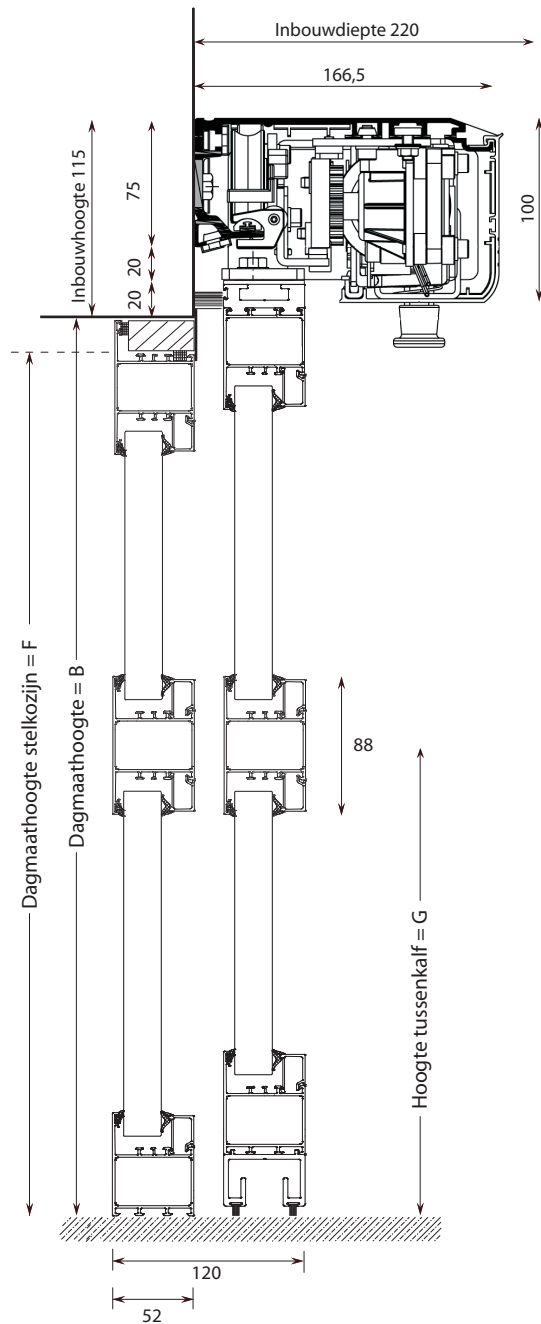

# Kemslide A140 AIR - 1vleugelig rechtsschuivend met zijlicht en tussenkalf

Stelkozijn 22 x 45  
binnenafwerking met strip  
in standaard RAL-kleur

- 7016 Antracietgrijs
- 7021 Zwartgrijs
- 9001 Cremewit
- 9005 Gitzwart
- 9006 Blank aluminiumkleurig
- 9007 Grijs aluminiumkleurig
- 9010 Zuiver wit

	Dagmaatbreedte A :
Project :	Dagmaathoogte B :
Opdrachtgever :	Doorloopbreedte C :
Montageadres :	Raillengte D :
Ordernummer :	Dagmaatbreedte stelkozijn E :
Datum :	Dagmaathoogte stelkozijn F :
Geanodiseerd / RAL-kleur :	(alleen boven zijlicht)
Contactpersoon :	Tussenkalfhoogte G :
Opmerkingen :	VOOR AKKOORD :
Stelkozijn/montagekader Kemko/derden	