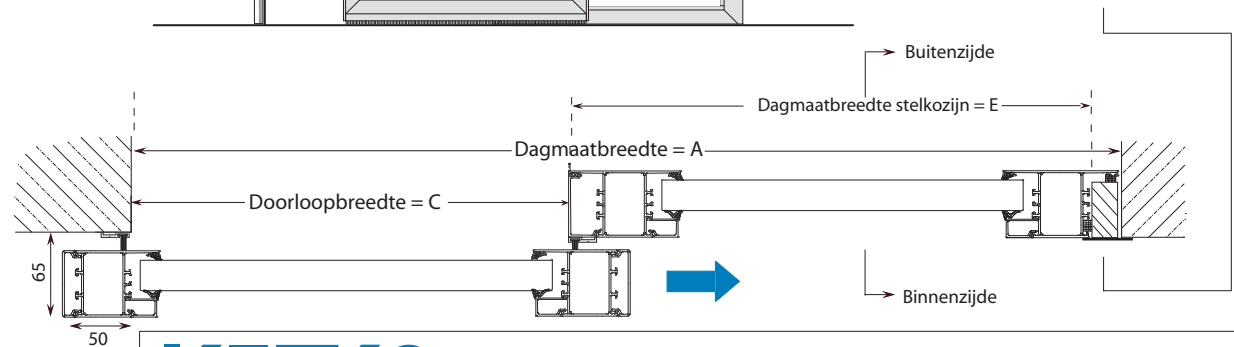

# Kemslide A140 AIR - 1vleugelig rechtsschuivend met zijlicht en tussenkalf

Stelkozijn 22 x 45  
binnenafwerking met strip  
in standaard RAL-kleur

- 7016 Antracietgrijs
- 7021 Zwartgrijs
- 9001 Cremewit
- 9005 Gitzwart
- 9006 Blank aluminiumkleurig
- 9007 Grijs aluminiumkleurig
- 9010 Zuiver wit

	Dagmaatbreedte A :
Project :	Dagmaathoogte B :
Opdrachtgever :	Doorloopbreedte C :
Montageadres :	Raillengte D :
Ordernummer :	Dagmaatbreedte stelkozijn E :
Datum :	Dagmaathoogte stelkozijn F :
Geanodiseerd / RAL-kleur :	(alleen boven zijlicht)
Contactpersoon :	Tussenkalfhoogte G :
Opmerkingen :	VOOR AKKOORD :
Stelkozijn/montagekader Kemko/derden	