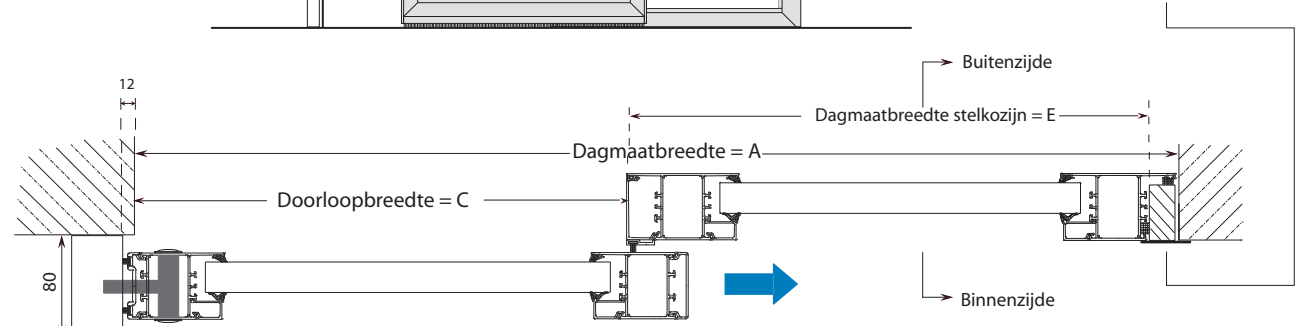

Kemslide A140 AIR - 1vleugelig rechtsschuivend met zijlicht, tussenkalf en haakslot

- Stelkozijn 22 x 45 binnenafwerking met strip in standaard RAL-kleur
- 7016 Antracietgrijs
 - 7021 Zwartgrijs
 - 9001 Cremewit
 - 9005 Gitzwart
 - 9006 Blank aluminiumkleurig
 - 9007 Grijs aluminiumkleurig
 - 9010 Zuiver wit

	Dagmaatbreedte A :
Project :	Dagmaathoogte B :
Opdrachtgever :	Doorloopbreedte C :
Montageadres :	Raillengte D :
Ordernummer :	Dagmaatbreedte stelkozijn E :
Datum :	Dagmaathoogte stelkozijn F :
Geanodiseerd / RAL-kleur :	(alleen boven zijlicht)
Contactpersoon :	Tussenkalfhoogte G :
Opmerkingen :	VOOR AKKOORD :
Stelkozijn/montagekader Kemko/derden	