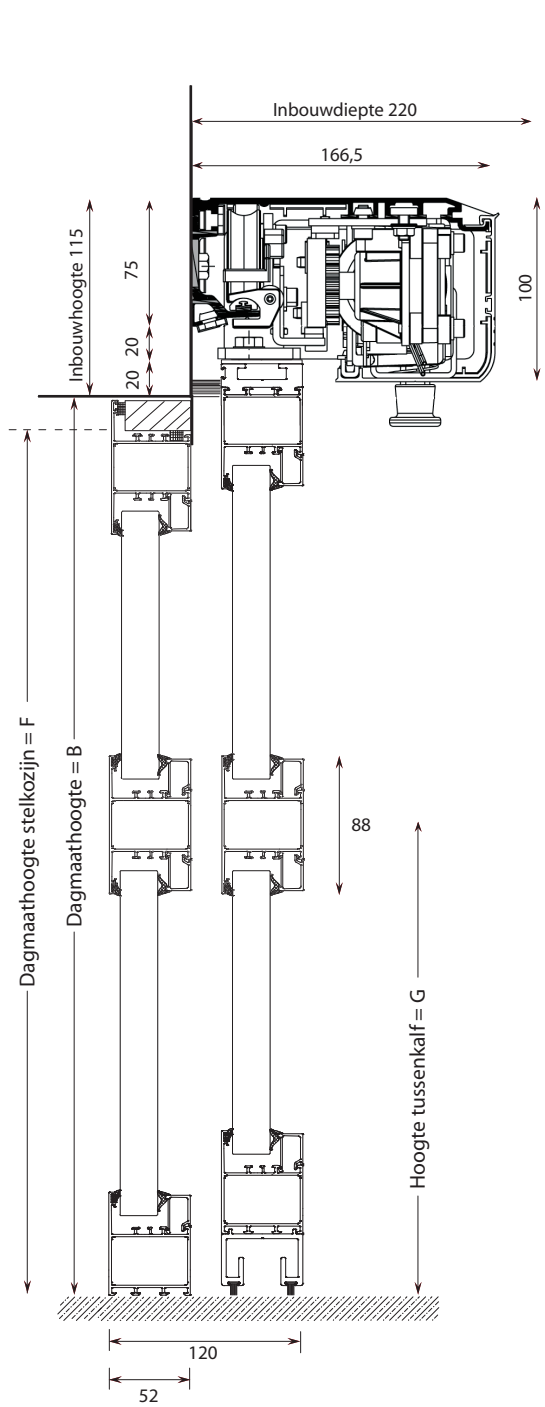

Kemslide A140 AIR - 1vleugelig rechtsschuivend met zijlicht, tussenkalf en haakslot

- Stelkozijn 22 x 45 binnenafwerking met strip in standaard RAL-kleur
- 7016 Antracietgrijs
 - 7021 Zwartgrijs
 - 9001 Cremewit
 - 9005 Gitzwart
 - 9006 Blank aluminiumkleurig
 - 9007 Grijs aluminiumkleurig
 - 9010 Zuiver wit

	Dagmaatbreedte A :
Project :	Dagmaathoogte B :
Opdrachtgever :	Doorloopbreedte C :
Montageadres :	Raillengte D :
Ordernummer :	Dagmaatbreedte stelkozijn E :
Datum :	Dagmaathoogte stelkozijn F :
Geanodiseerd / RAL-kleur :	(alleen boven zijlicht)
Contactpersoon :	Tussenkalfhoogte G :
Opmerkingen :	VOOR AKKOORD :
Stelkozijn/montagekader Kemko/derden	