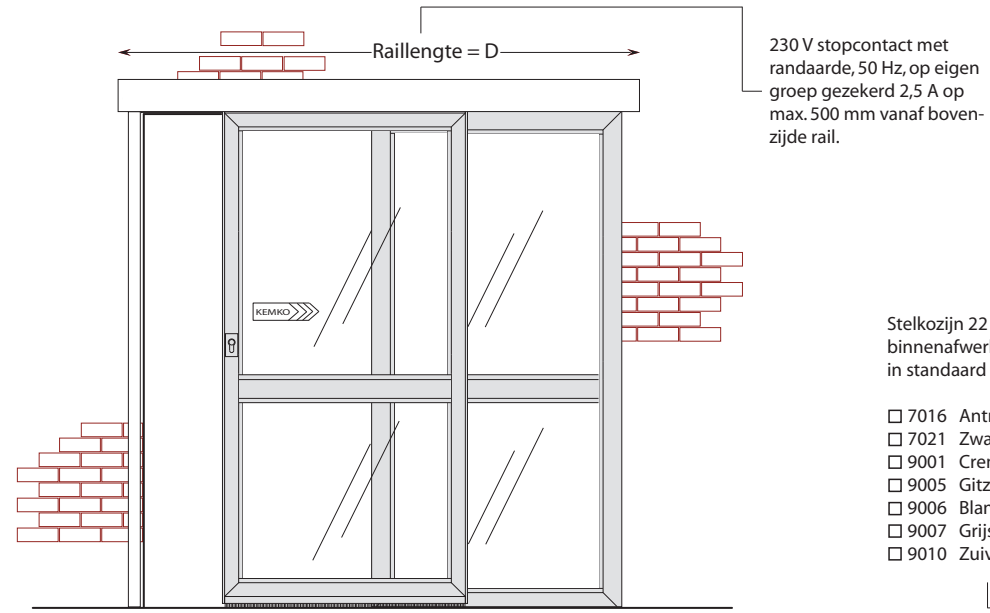

Kemslide A140 AIR - 1vleugelig rechtsschuivend met zijlicht, tussenkalf en haakslot

- Stelkozijn 22 x 45 binnenafwerking met strip in standaard RAL-kleur
- 7016 Antracietgrijs
 - 7021 Zwartgrijs
 - 9001 Cremewit
 - 9005 Gitzwart
 - 9006 Blank aluminiumkleurig
 - 9007 Grijs aluminiumkleurig
 - 9010 Zuiver wit

	Dagmaatbreedte A :
Project :	Dagmaathoogte B :
Opdrachtgever :	Doorloopbreedte C :
Montageadres :	Raillengte D :
Ordernummer :	Dagmaatbreedte stelkozijn E :
Datum :	Dagmaathoogte stelkozijn F :
Geanodiseerd / RAL-kleur :	(alleen boven zijlicht)
Contactpersoon :	Tussenkalfhoogte G :
Opmerkingen :	VOOR AKKOORD :
Stelkozijn/montagekader Kemko/derden	