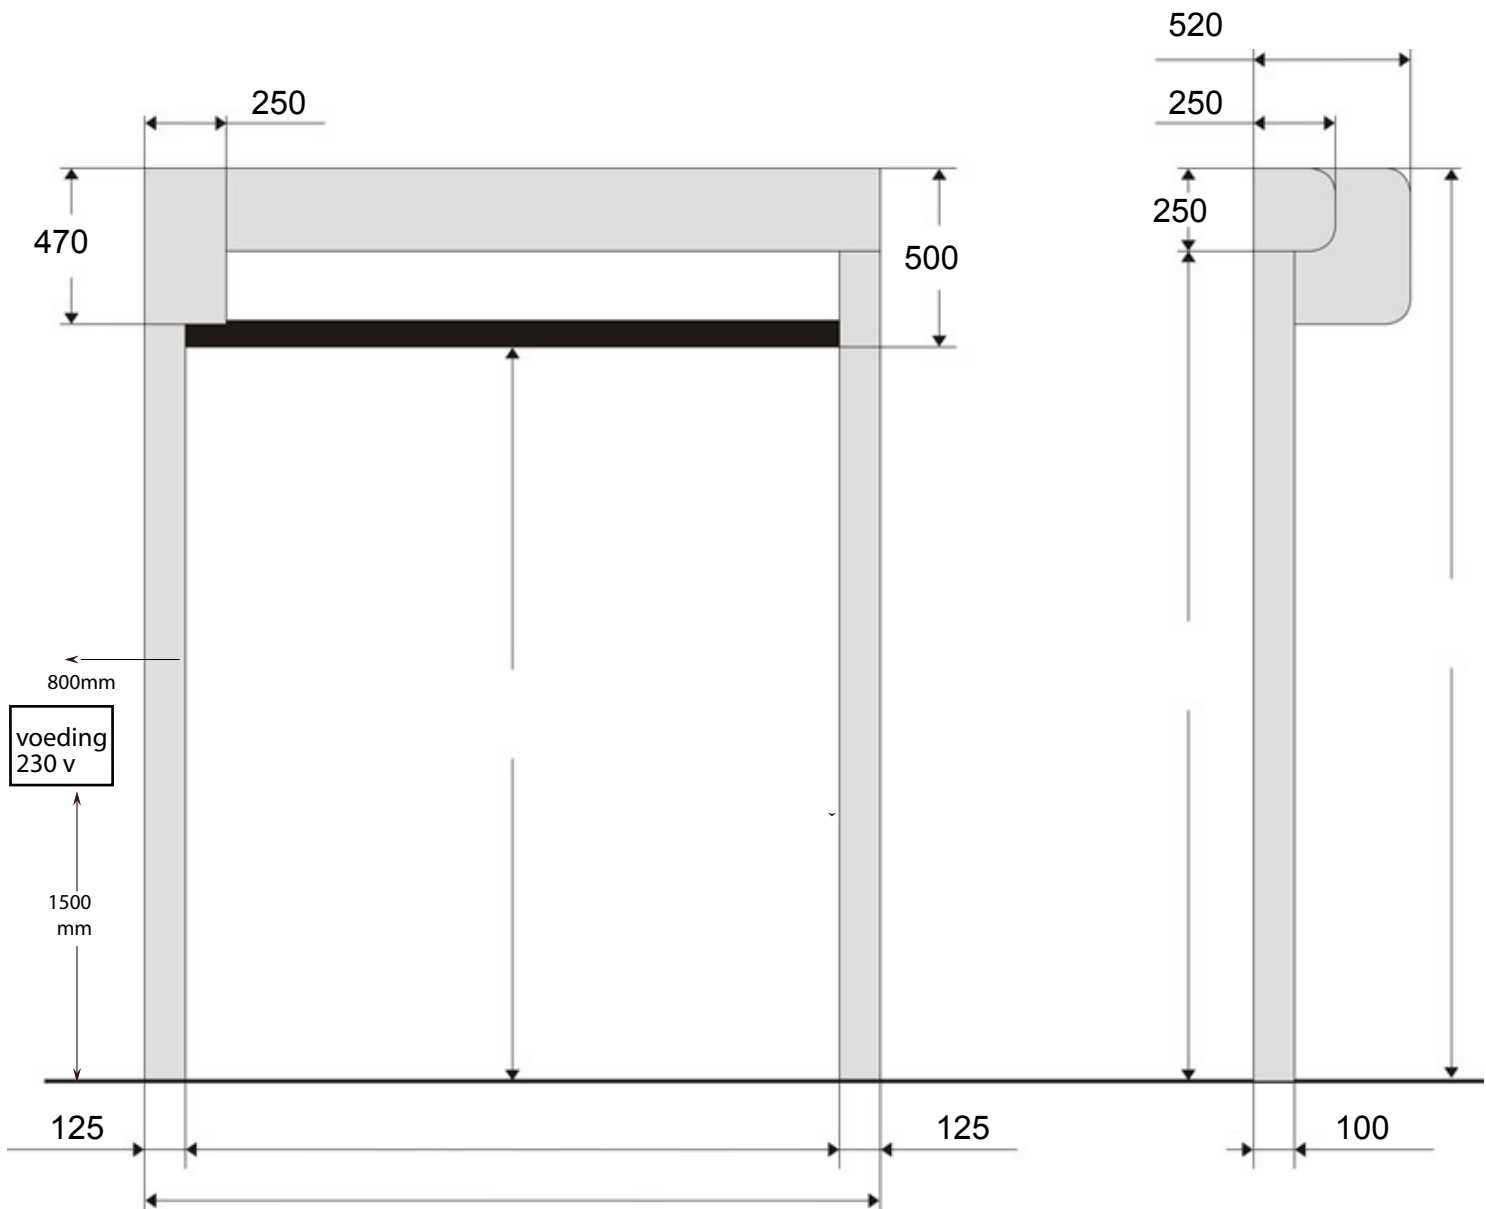

TEKENING KEMSPEED D , frontmotor links (vooraanzicht)

Mogelijke montageframes:

- hoekprofiel
- steen/beton
- kokerprofiel
- u-profiel

Het montageframe dient vlak, haaks, in één lijn en waterpas/te lood te staan (zie ook onze montagevoorwaarden)

Voeding 230V door klant te verzorgen aan motorzijde
Afzekering 16 Ampère, motor 1,5 KW

KEMKO

Kemko Doetinchem B.V.
Postbus 655
7000 AR Doetinchem

E-mail: info@kemko.nl
Tel. 0314-378777
Fax. 0314-362224

Soort deur : Kemspeed D (afmeting tot en met 4500 x 3800 mm breedte x hoogte)

Type : Frontmotor links