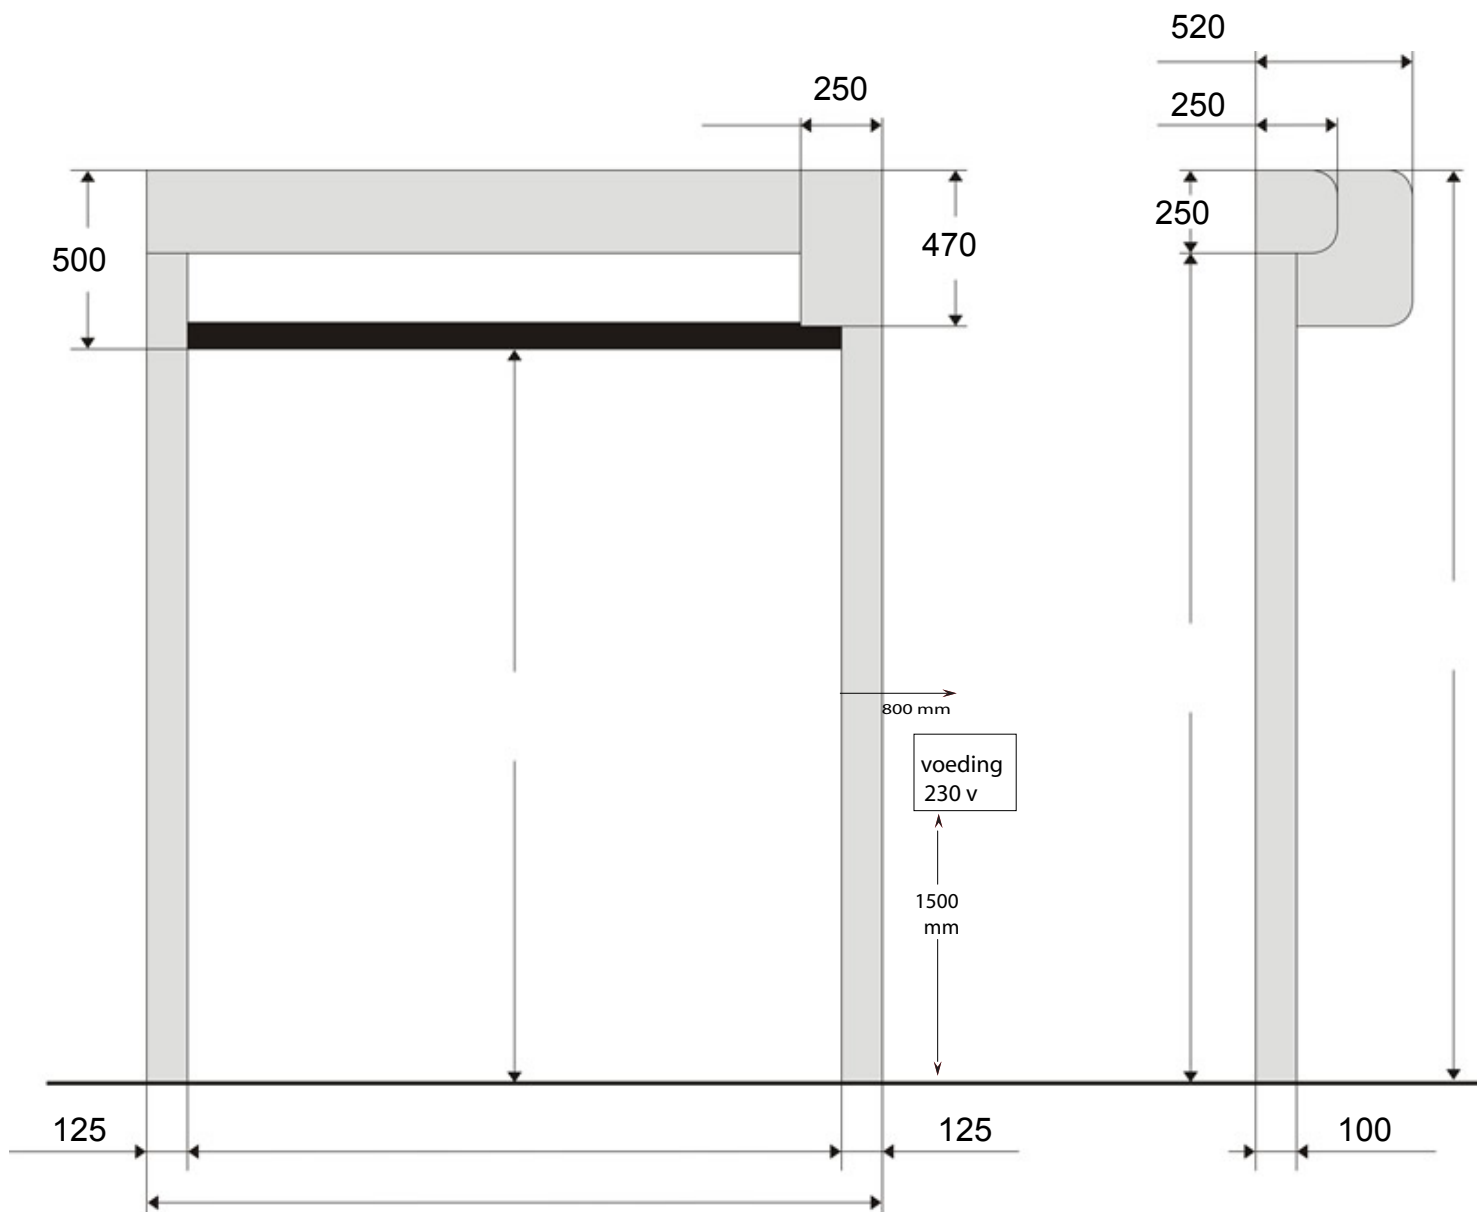

## TEKENING KEMSPEED D , frontmotor rechts (vooraanzicht)

Mogelijke montageframes:

- hoekprofiel
- steen/beton
- kokerprofiel
- u-profiel

Het montageframe dient vlak, haaks, in één lijn en waterpas/te lood te staan (zie ook onze montagevoorwaarden)

Soort deur : Kemspeed D (afmeting tot en met 4500 x 3800 mm breedte x hoogte)

Type : Frontmotor rechts