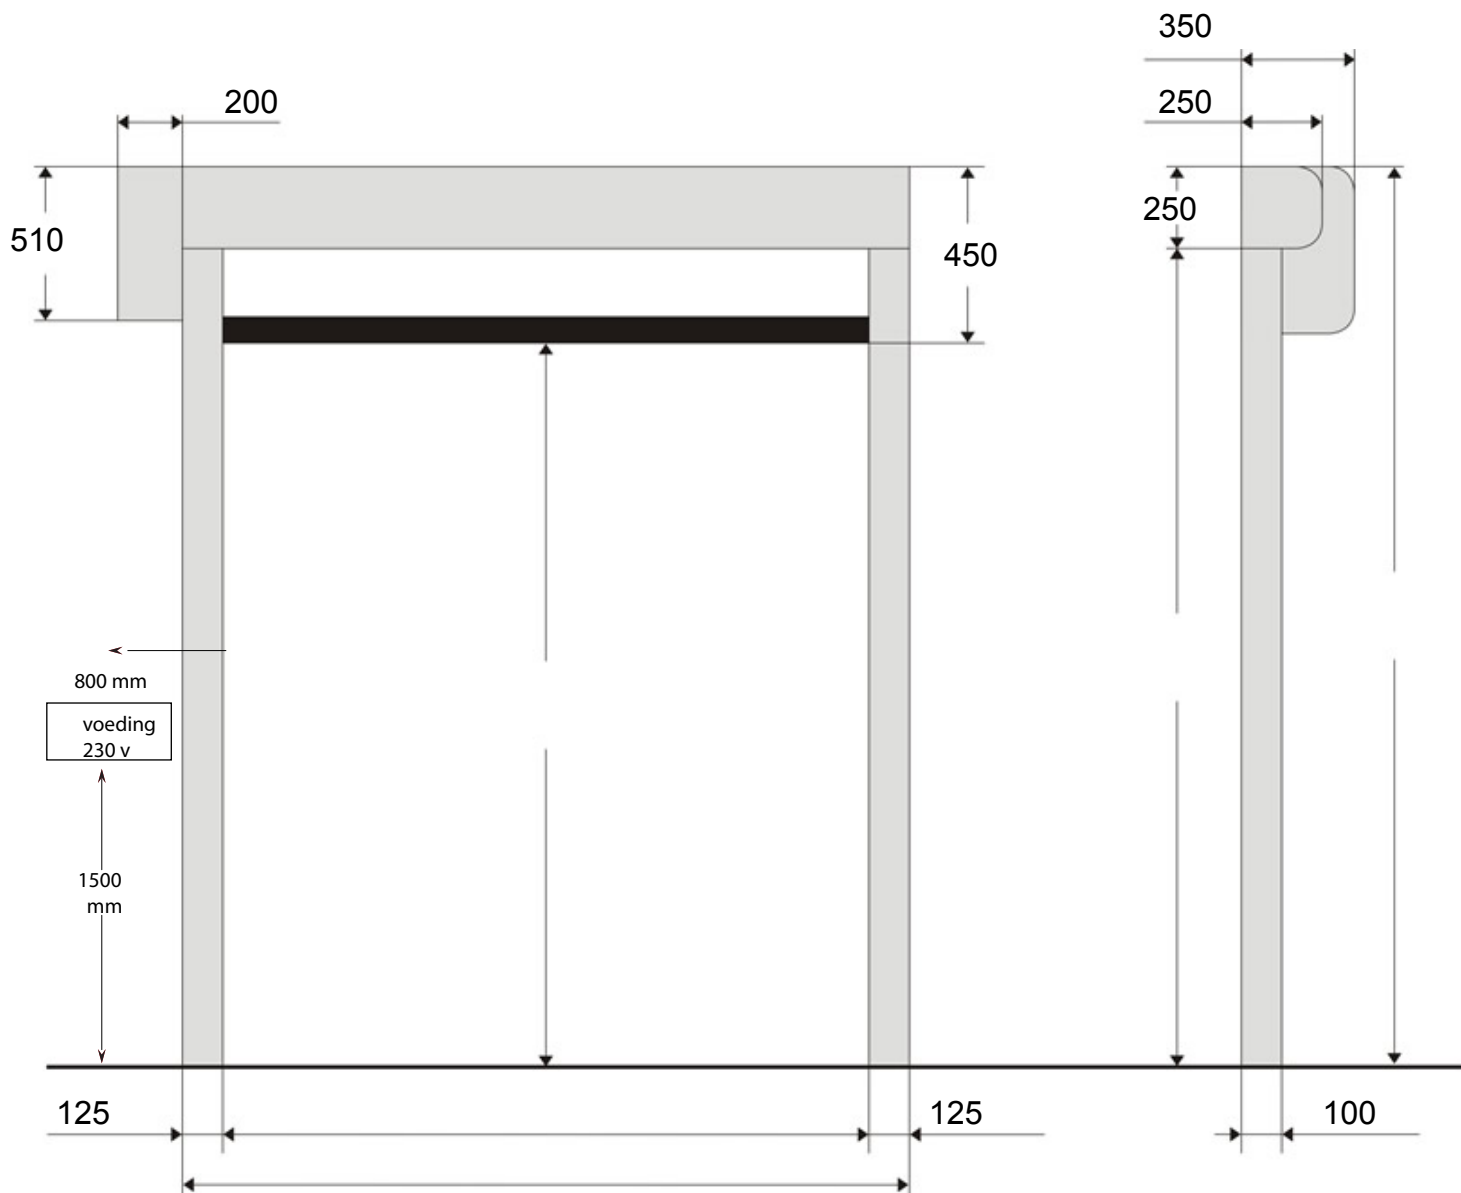

## TEKENING KEMSPEED D , zijkantmotor links (vooraanzicht)

Mogelijke Montageframes:

- hoekprofiel
- u-profiel
- steen/beton
- kokerprofiel

Het montageframe dient vlak, haaks, in één lijn en waterpas/te lood te staan  
(zie ook onze montagevoorwaarden)

Soort deur : Kemspeed D (afmeting tot en met 4500 x 3800 mm breedte x hoogte)

Type : Zijkantmotor links