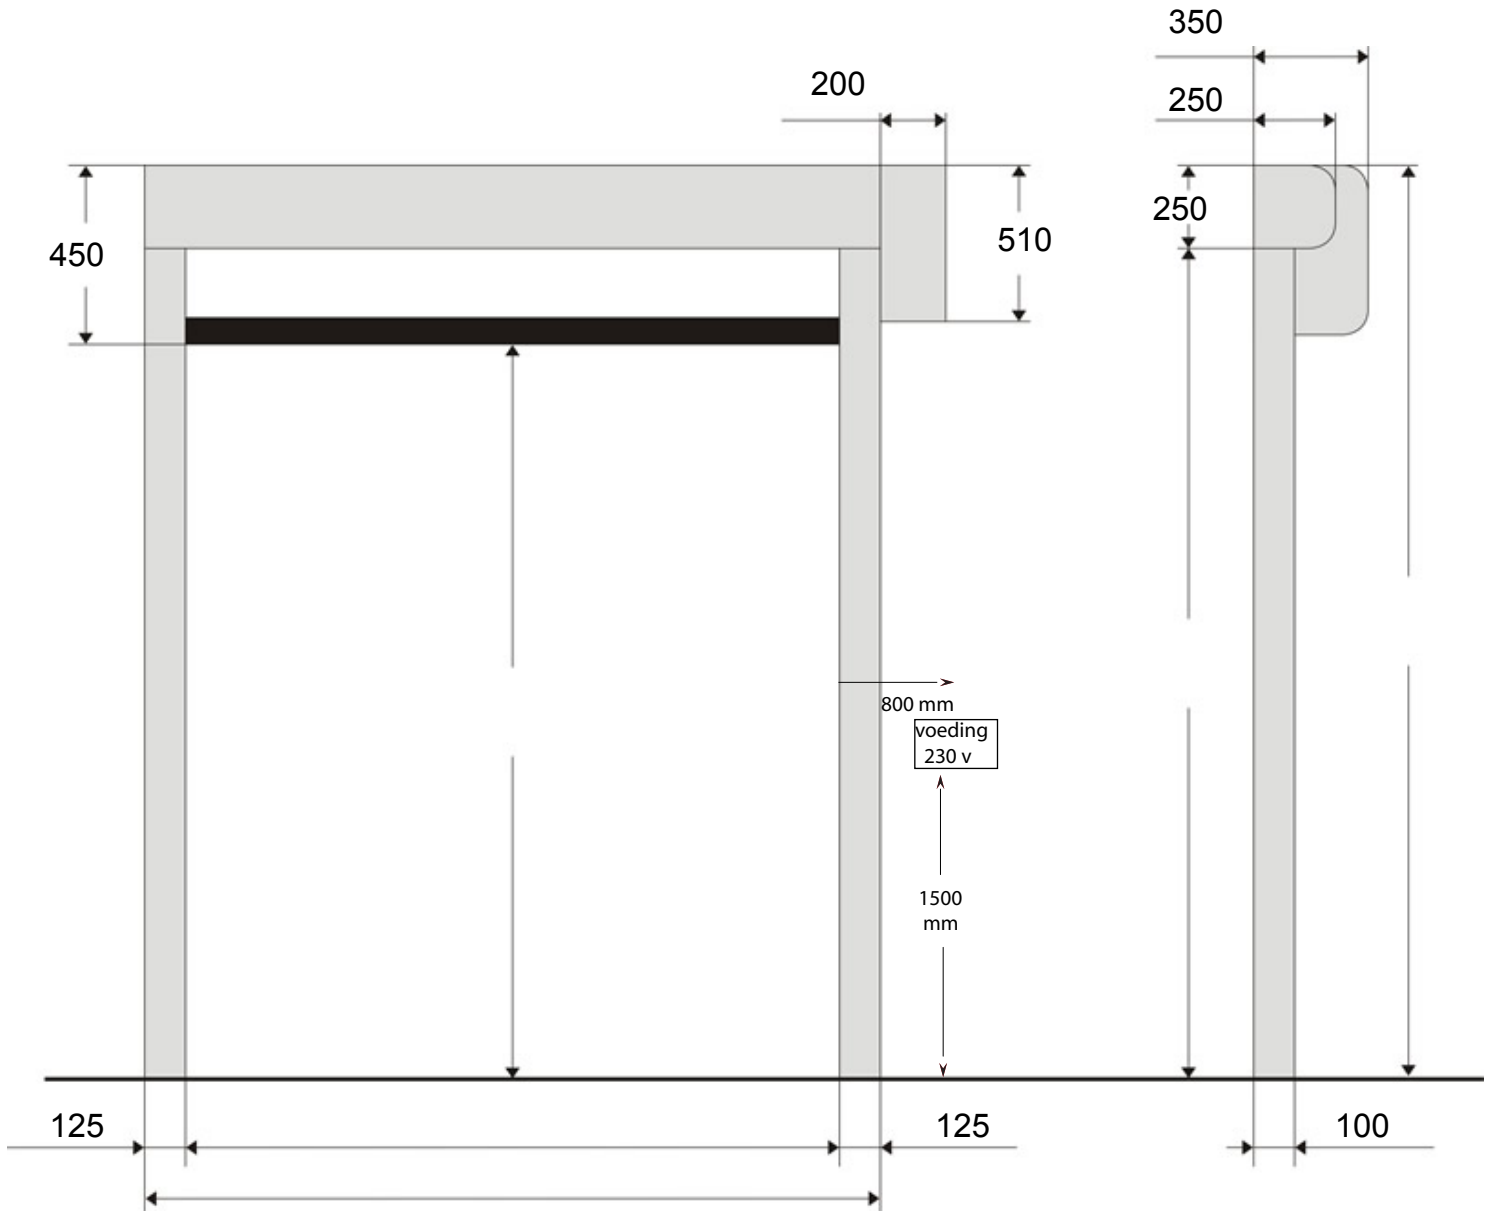

# TEKENING KEMSPEED D , zijkantmotor rechts (vooraanzicht)

Mogelijke montageframes:

- hoekprofiel
- steen/beton
- kokerprofiel
- u-profiel

Het montageframe dient vlak, haaks, in één lijn en waterpas/te lood te staan (zie ook onze montagevoorwaarden)

Soort deur : Kemspeed D (afmeting tot en met 4500 x 3800 mm breedte x hoogte)

Type : Zijkantmotor rechts