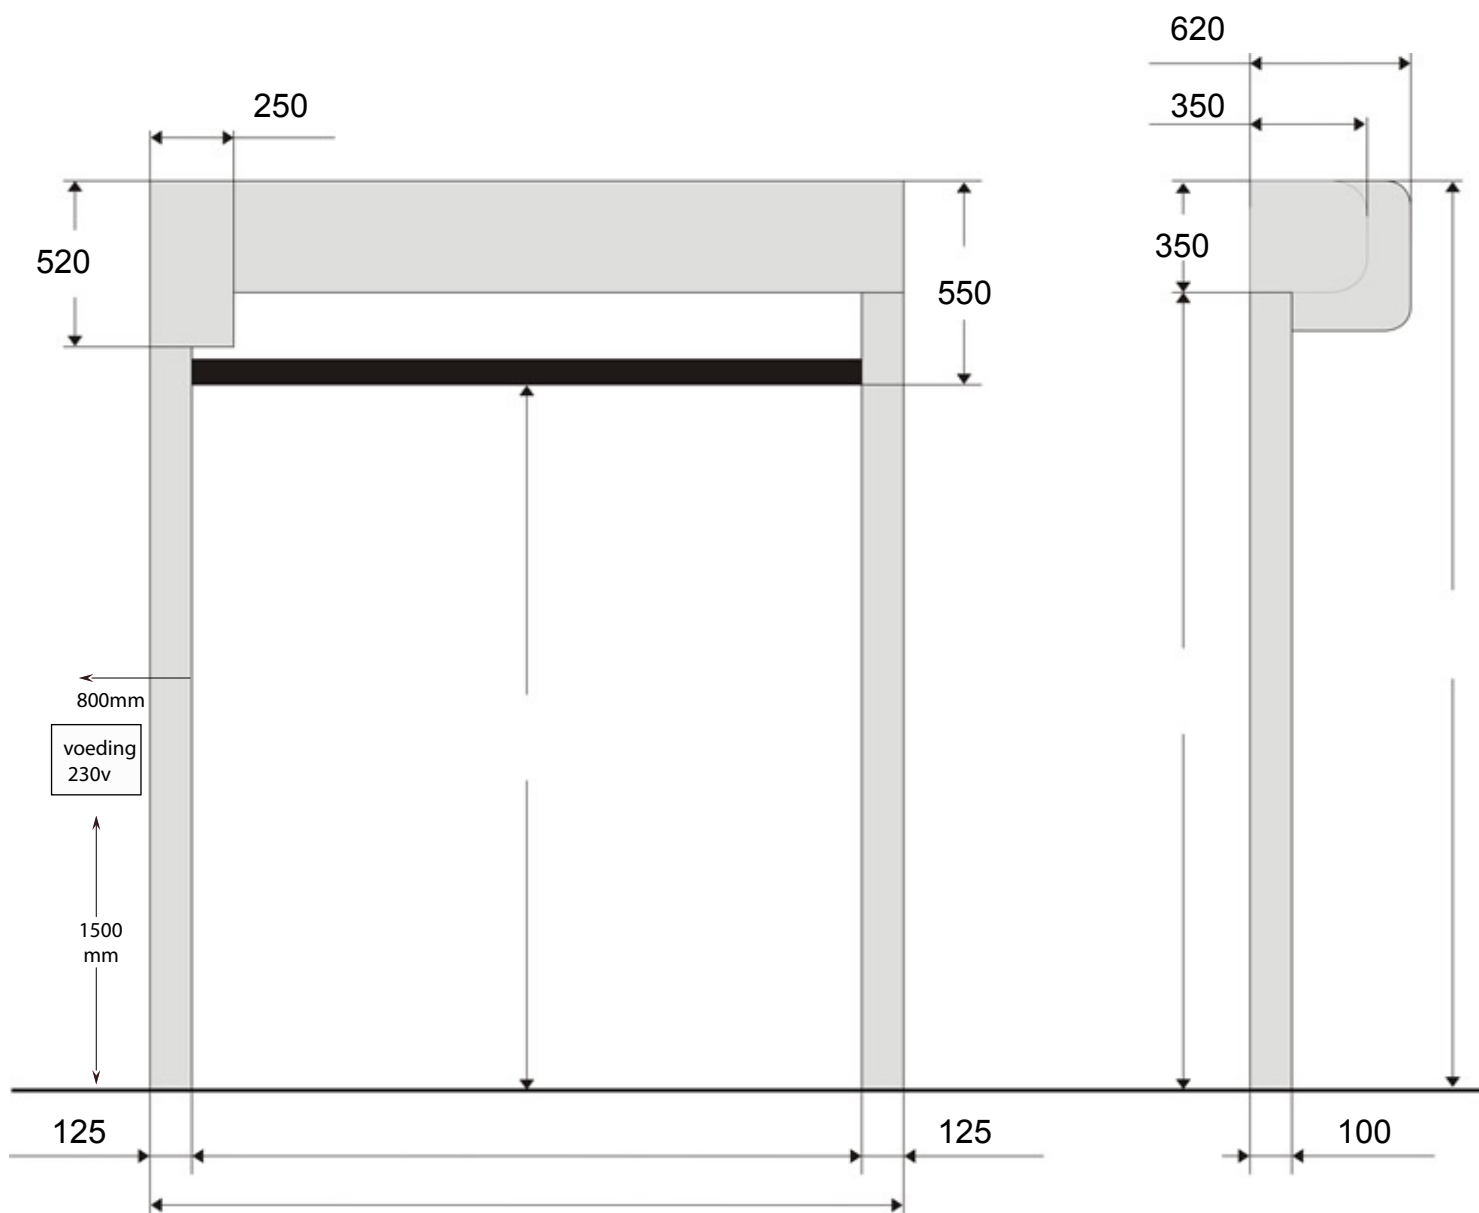

## TEKENING KEMSPEED D , frontmotor links (vooraanzicht)

Mogelijke Montageframes:

- hoekprofiel
- u-profiel
- steen/beton
- kokerprofiel

Het montageframe dient vlak, haaks, in één lijn en waterpas/te lood te staan  
(zie ook onze montagevoorwaarden)

Soort deur : Kemspeed D (afmeting vanaf 4500 x 3800 mm breedte x hoogte)

Type : Frontmotor links