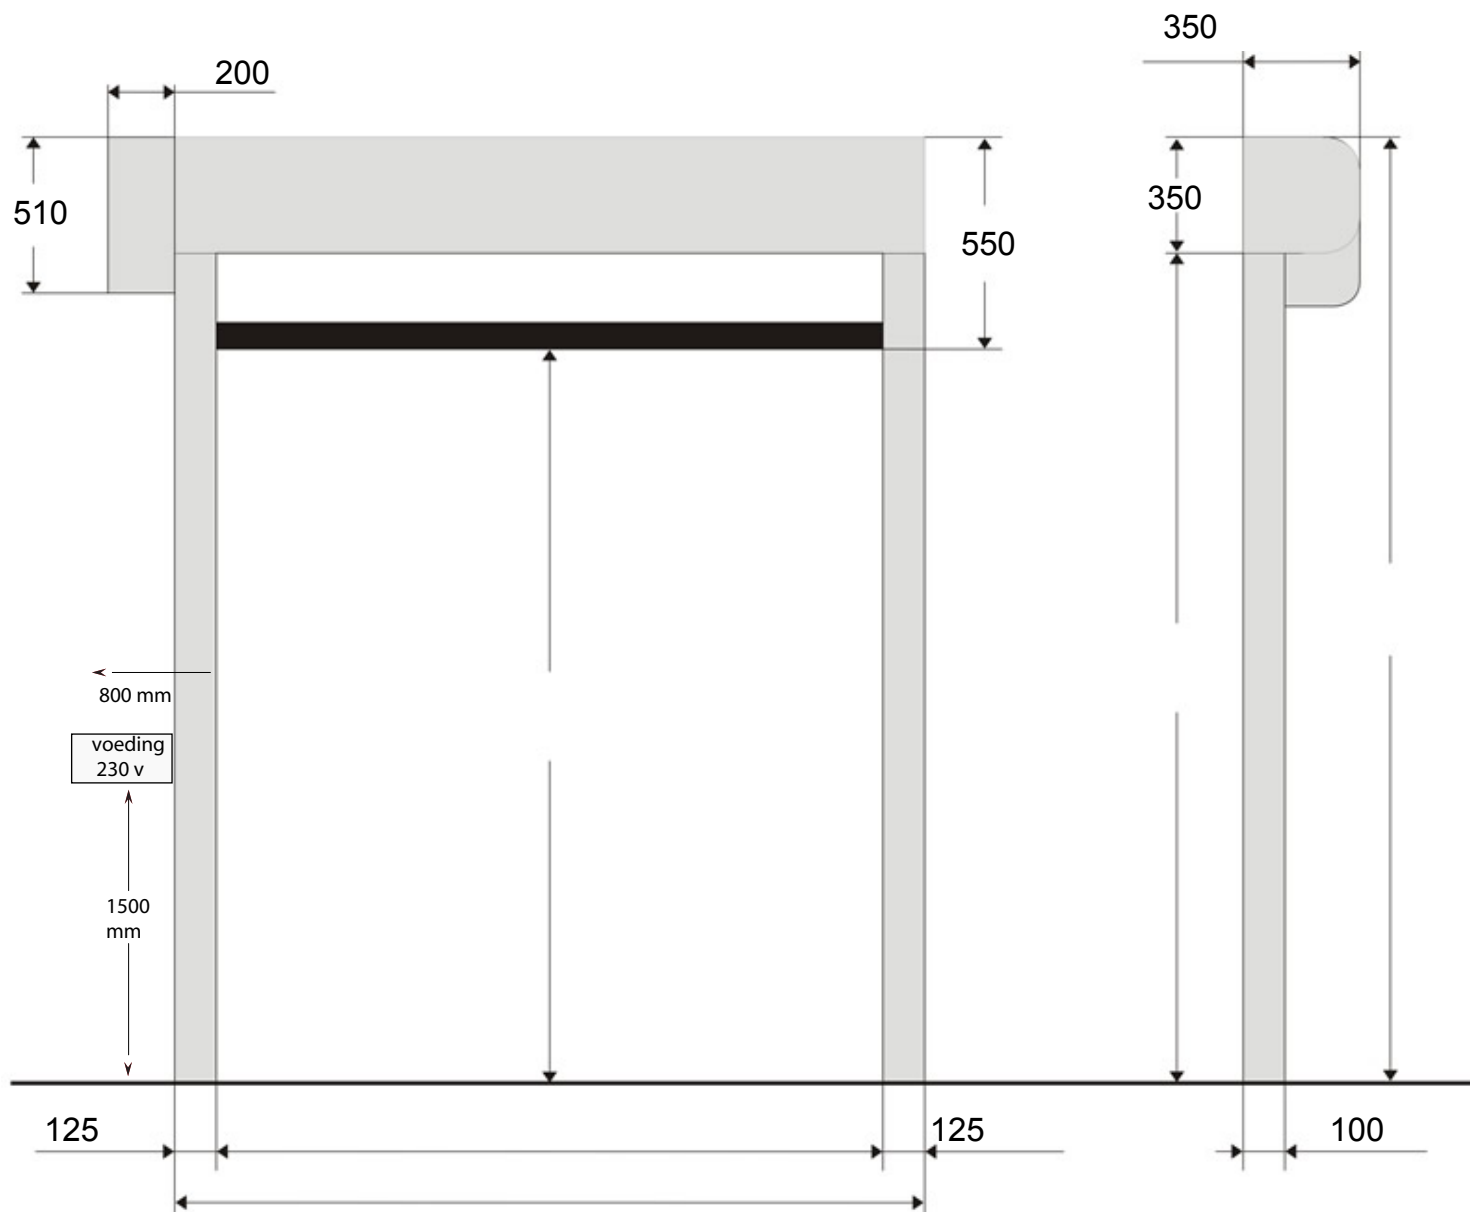

TEKENING KEMSPEED D , zijkantmotor links (vooraanzicht)

Mogelijke Montageframes:

- hoekprofiel
- u-profiel
- steen/beton
- kokerprofiel

Het montageframe dient vlak, haaks, in één lijn en waterpas/te lood te staan
(zie ook onze montagevoorwaarden)

Voeding 230V door klant te verzorgen aan motorzijde
Afzekering 16 Ampère, motor 1,5 KW

KEMKO

Kemko Doetinchem B.V.
Postbus 655
7000 AR Doetinchem

E-mail : info@kemko.nl
Tel. 0314-378777
Fax. 0314-362224

Soort deur : Kemspeed D (afmeting vanaf 4500 x 3800 mm breedte x hoogte)

Type : Zijkantmotor links