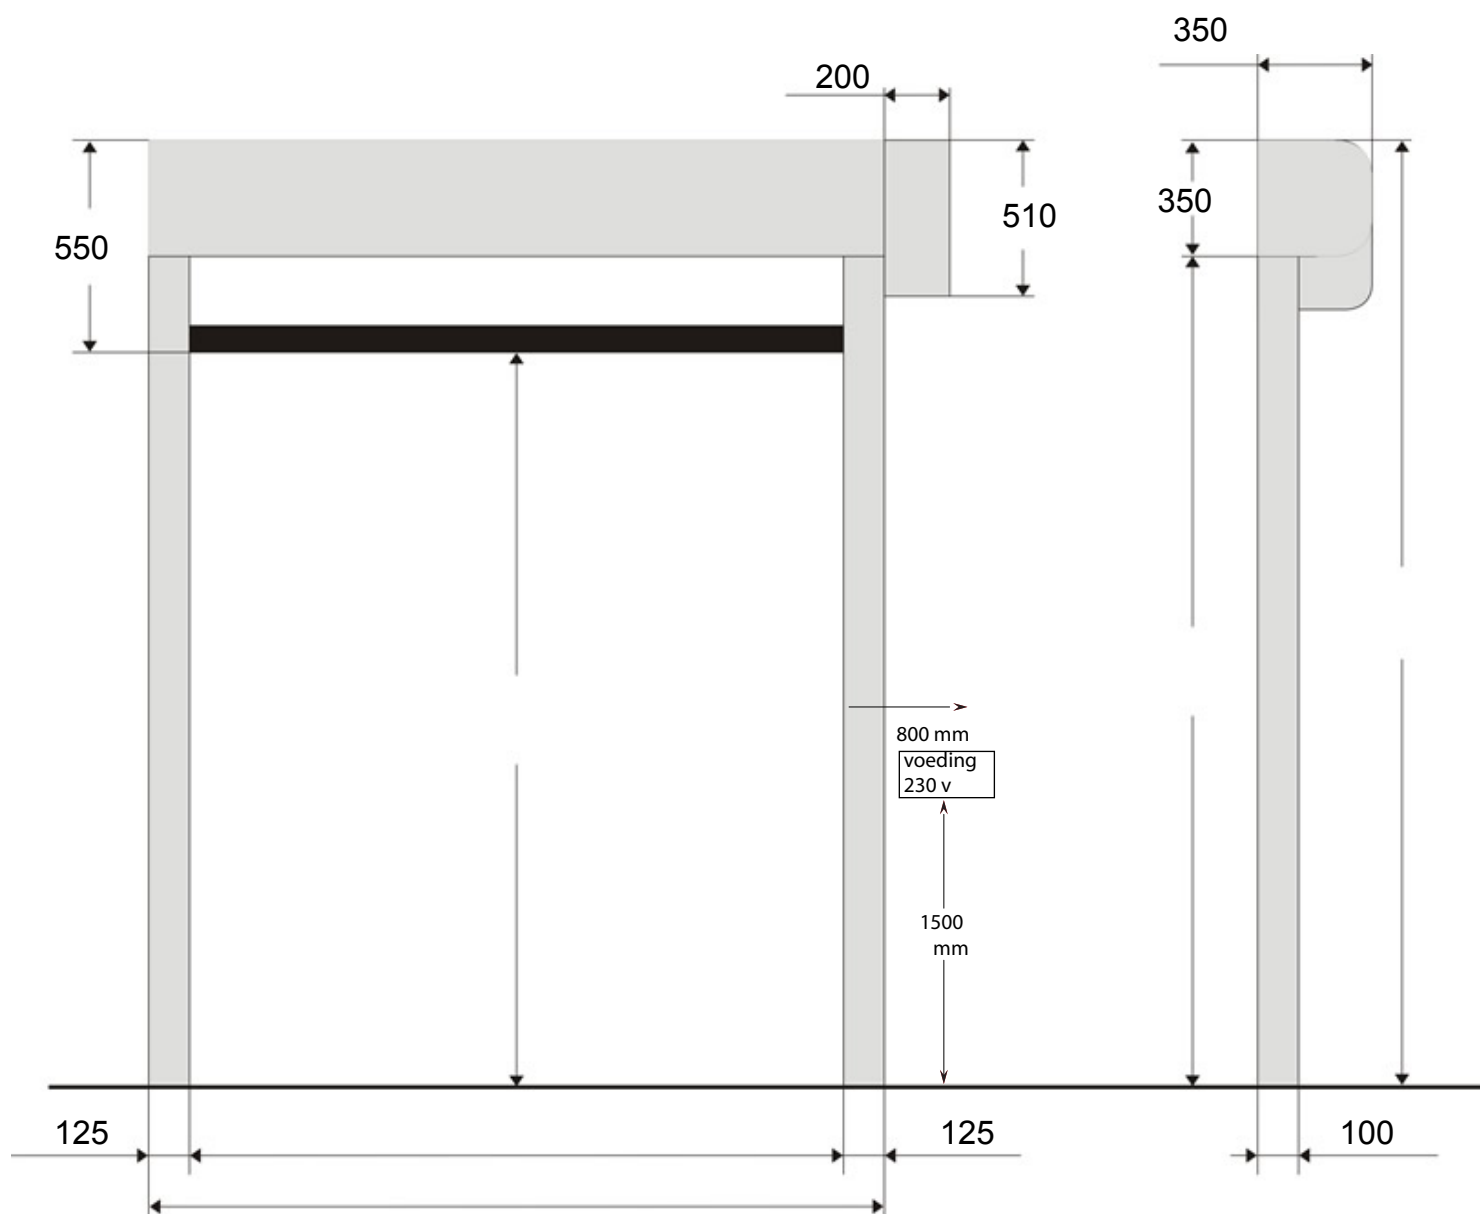

TEKENING KEMSPEED D, zijkantmotor rechts (vooraanzicht)

Mogelijke Montageframes:

- hoekprofiel
- u-profiel
- steen/beton
- kokerprofiel

Het montageframe dient vlak, haaks, in één lijn en waterpas/te lood te staan
(zie ook onze montagevoorwaarden)

Voeding 230V door klant te verzorgen aan motorzijde
Afzekering 16 Ampère, motor 1,5 KW

KEMKO

Kemko Doetinchem B.V.
Postbus 655
7000 AR Doetinchem

E-mail : info@kemko.nl
Tel. 0314-378777
Fax. 0314-362224

Soort deur : Kemspeed D (afmeting vanaf 4500 x 3800 mm breedte x hoogte)

Type : Zijkantmotor rechts