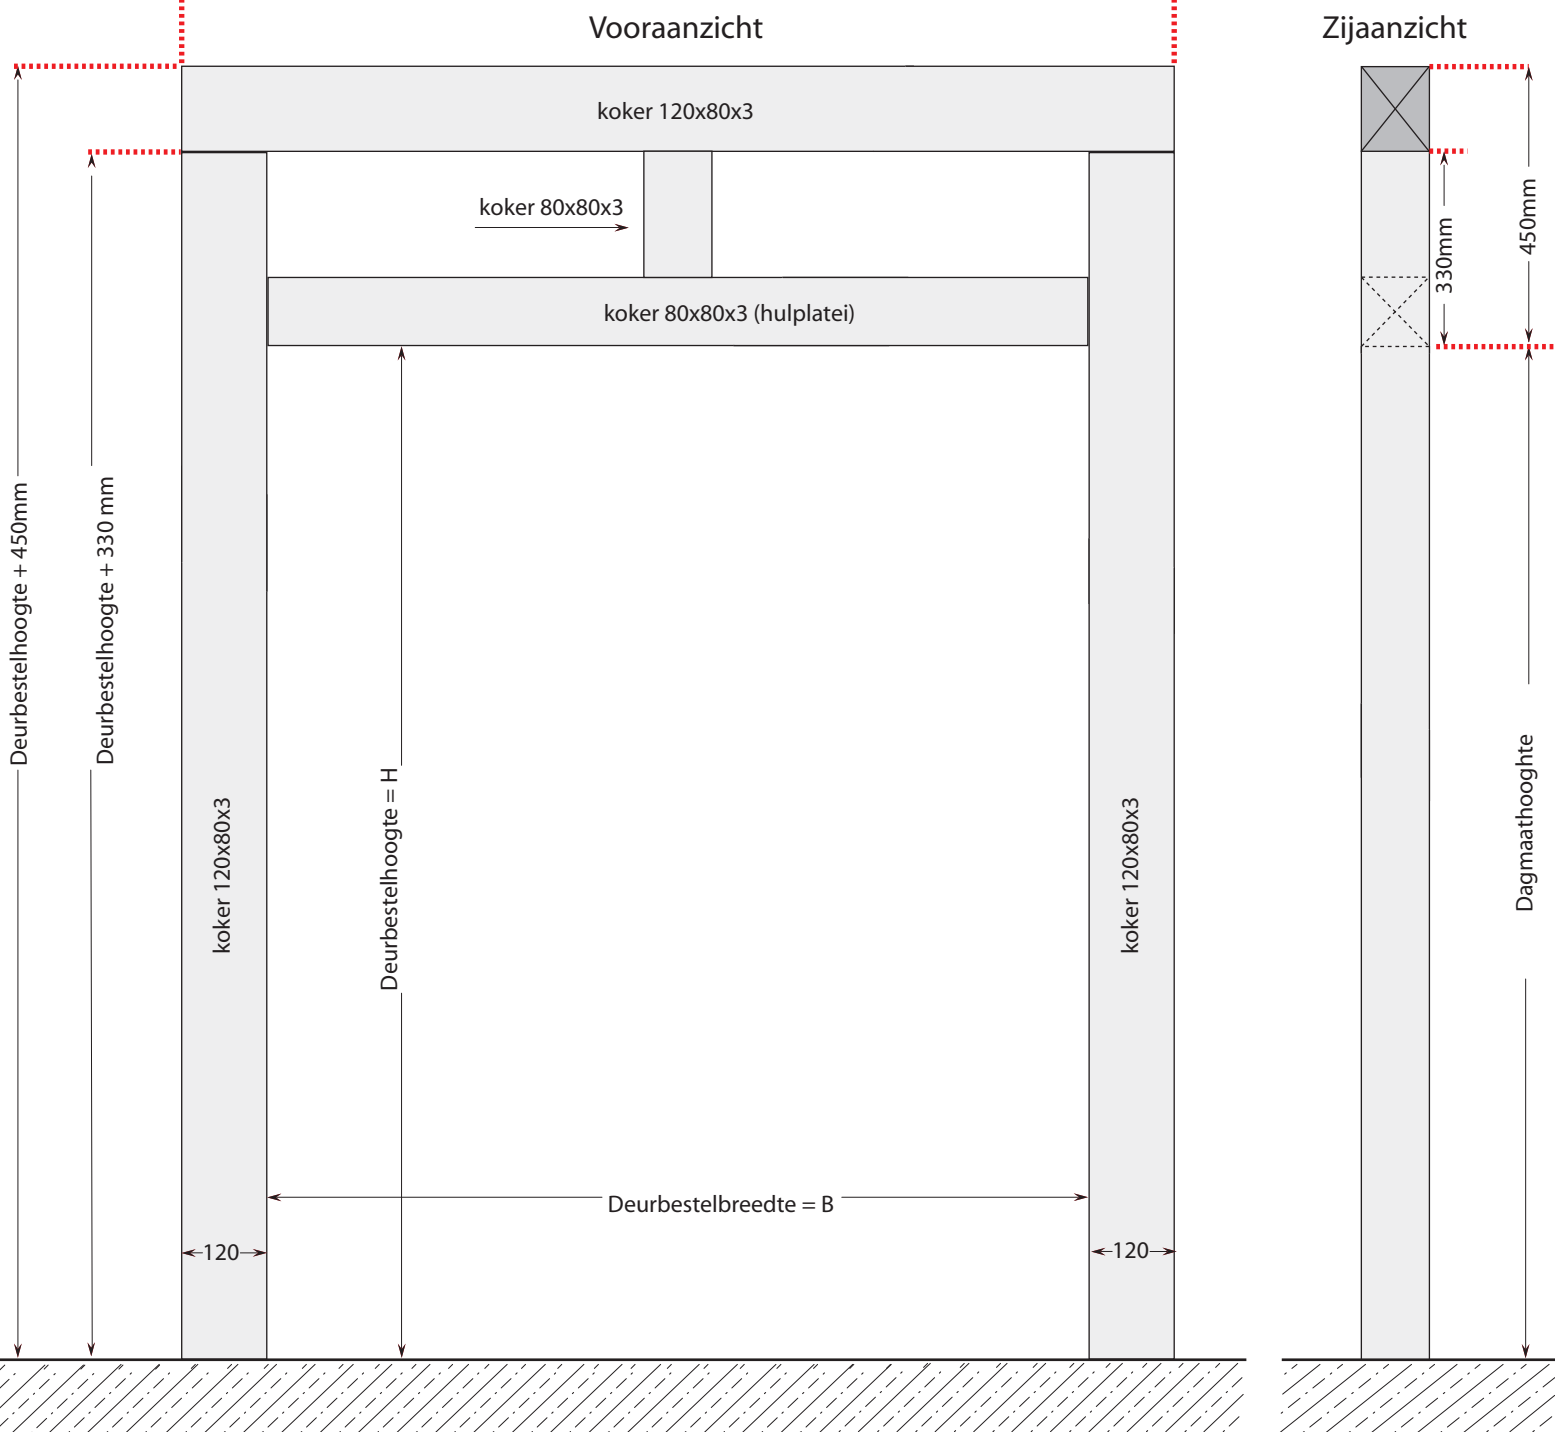

Standaard montagekader voor de opening (kemspeed D (B<4500, H<3800))
 B + 240mm

		Kemko Doetinchem B.V. Postbus 655 7000 AR Doetinchem	E-mail : info@kemko.nl Tel. 0314-378777 Fax. 0314-362224
Produkt : Montagekader Kemspeed D (B<4500, H<3800)	Deurbestelbreedte B :		
Project :	Deurbestelhoogte H :		
Opdrachtgever :	Dagmaten deuropening :		
Montageadres :	Contactpersoon :		
Ordernummer :	VOOR AKKOORD :		
Datum :			
			Tek: MKKDK