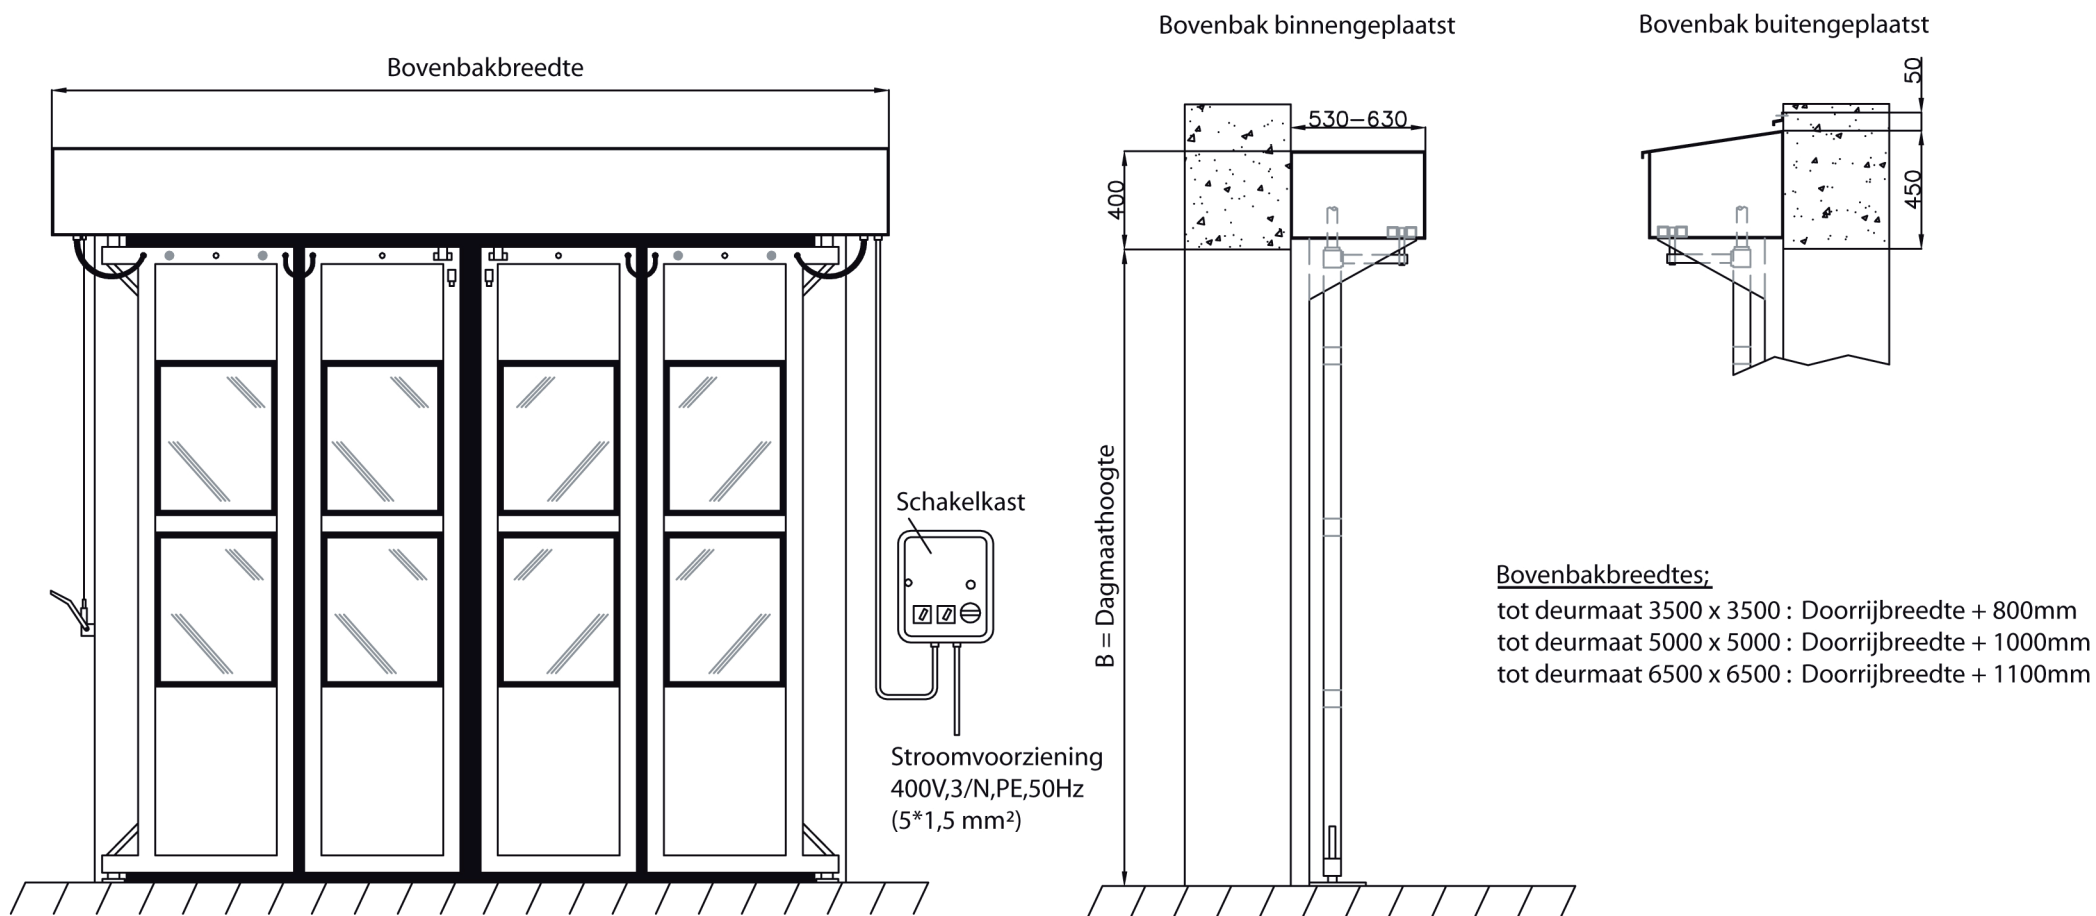

Stalen vouwdeur

Bovenbakbreedtes:
tot deurmaat 3500 x 3500 : Doorrijbreedte + 800mm
tot deurmaat 5000 x 5000 : Doorrijbreedte + 1000mm
tot deurmaat 6500 x 6500 : Doorrijbreedte + 1100mm

Kemko Doetinchem B.V.
Postbus 655
7000 AR Doetinchem