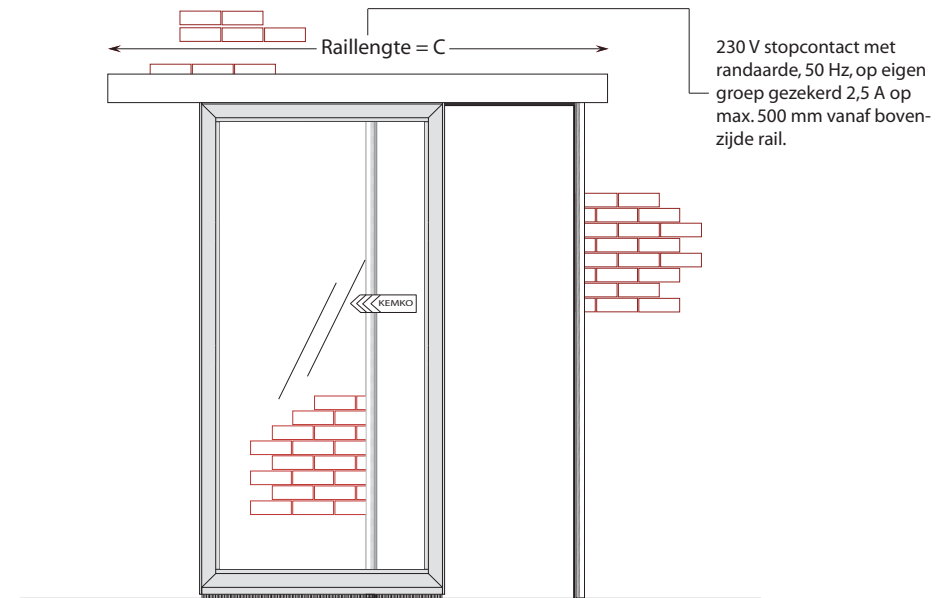

Kemslide A140 AIR - 1vleugelig linksschuivend

KENKO

Project :	Dagmaatbreedte A :
Opdrachtgever :	Dagmaathoogte B :
Montageadres :	Raillengte C :
Ordernummer :	Contactpersoon :
Datum :	VOOR AKKOORD :
Geanodiseerd / RAL-kleur :	
Opmerkingen :	