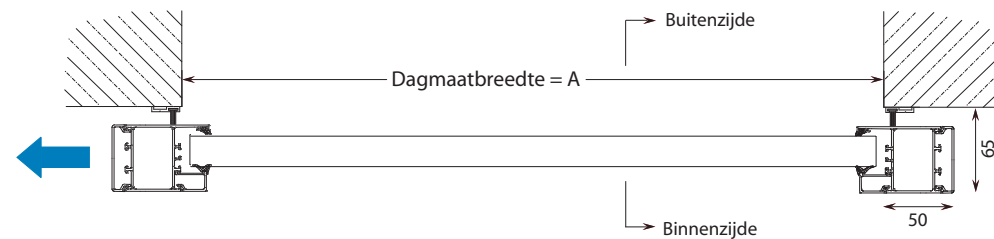

Kemslide A140 AIR - 1vleugelig linksschuivend

KENKO

Project :	Dagmaatbreedte A :
Opdrachtgever :	Dagmaathoogte B :
Montageadres :	Raillengte C :
Ordernummer :	Contactpersoon :
Datum :	VOOR AKKOORD :
Geanodiseerd / RAL-kleur :	
Opmerkingen :	