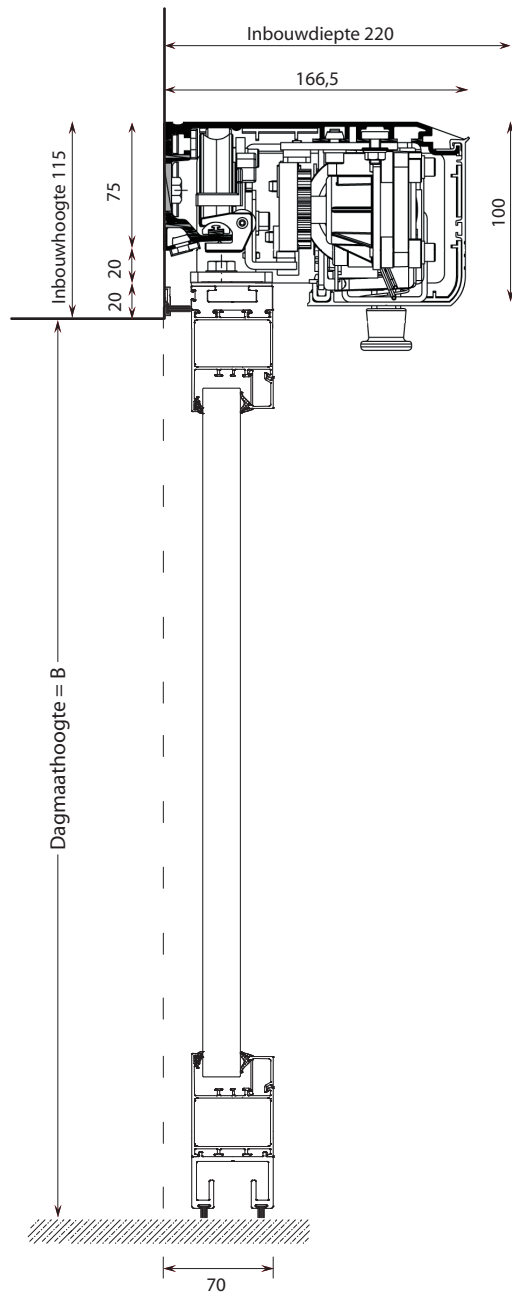

Kemslide A140 AIR - 1vleugelig linksschuivend

KENKO

Project :	Dagmaatbreedte A :
Opdrachtgever :	Dagmaathoogte B :
Montageadres :	Raillengte C :
Ordernummer :	Contactpersoon :
Datum :	VOOR AKKOORD :
Geanodiseerd / RAL-kleur :	
Opmerkingen :	