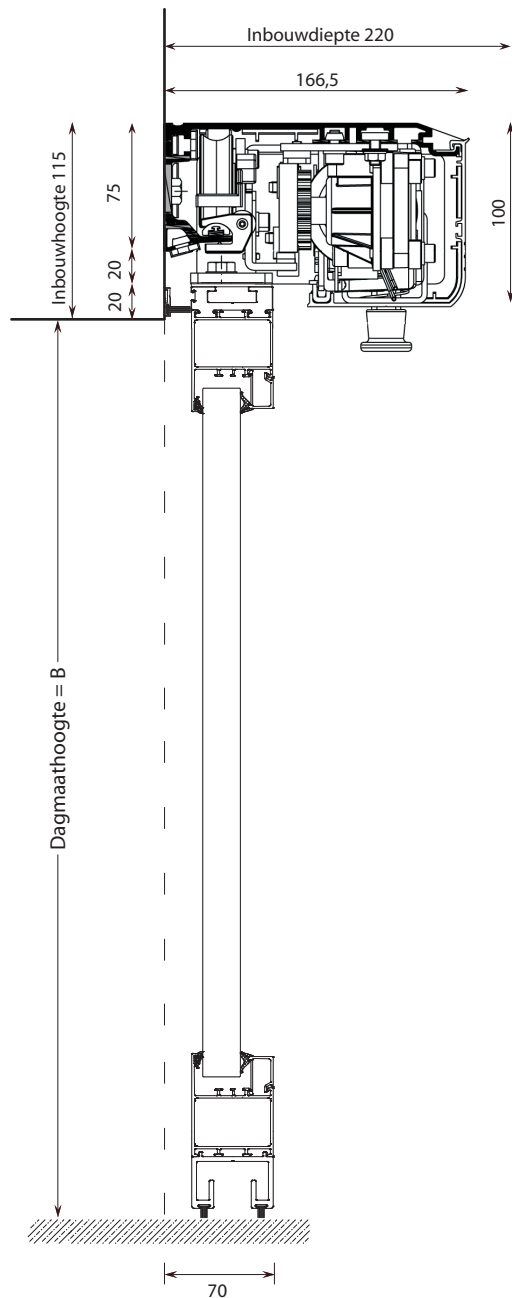

# Kemslide A140 AIR - 1vleugelig linksschuivend met haakslot

**KENKO**

|                            |                    |
|----------------------------|--------------------|
| Project :                  | Dagmaatbreedte A : |
| Opdrachtgever :            | Dagmaathoogte B :  |
| Montageadres :             | Raillengte C :     |
| Ordernummer :              | Contactpersoon :   |
| Datum :                    | VOOR AKKOORD :     |
| Geanodiseerd / RAL-kleur : |                    |
| Opmerkingen :              |                    |