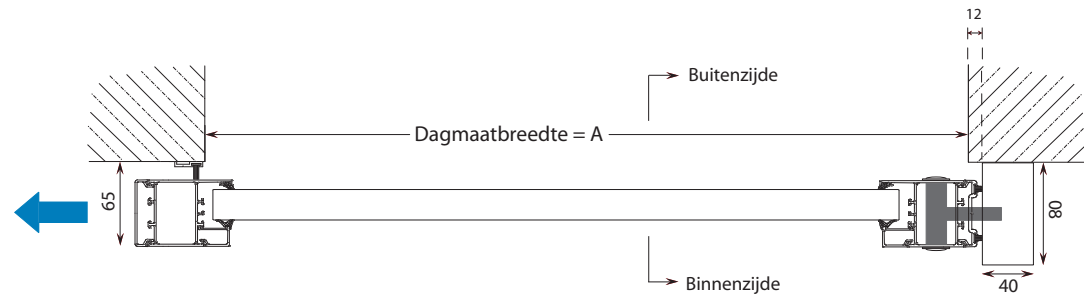

# Kemslide A140 AIR - 1vleugelig linksschuivend met haakslot

**KENKO**

|                            |                    |
|----------------------------|--------------------|
| Project :                  | Dagmaatbreedte A : |
| Opdrachtgever :            | Dagmaathoogte B :  |
| Montageadres :             | Raillengte C :     |
| Ordernummer :              | Contactpersoon :   |
| Datum :                    | VOOR AKKOORD :     |
| Geanodiseerd / RAL-kleur : |                    |
| Opmerkingen :              |                    |