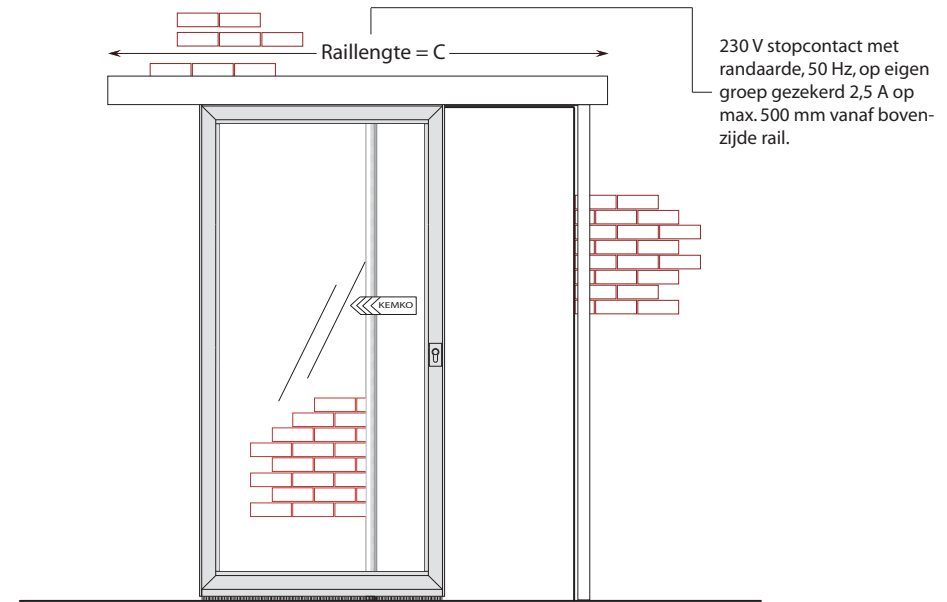

# Kemslide A140 AIR - 1vleugelig linksschuivend met haakslot

**KENKO**

|                            |                    |
|----------------------------|--------------------|
| Project :                  | Dagmaatbreedte A : |
| Opdrachtgever :            | Dagmaathoogte B :  |
| Montageadres :             | Raillengte C :     |
| Ordernummer :              | Contactpersoon :   |
| Datum :                    | VOOR AKKOORD :     |
| Geanodiseerd / RAL-kleur : |                    |
| Opmerkingen :              |                    |