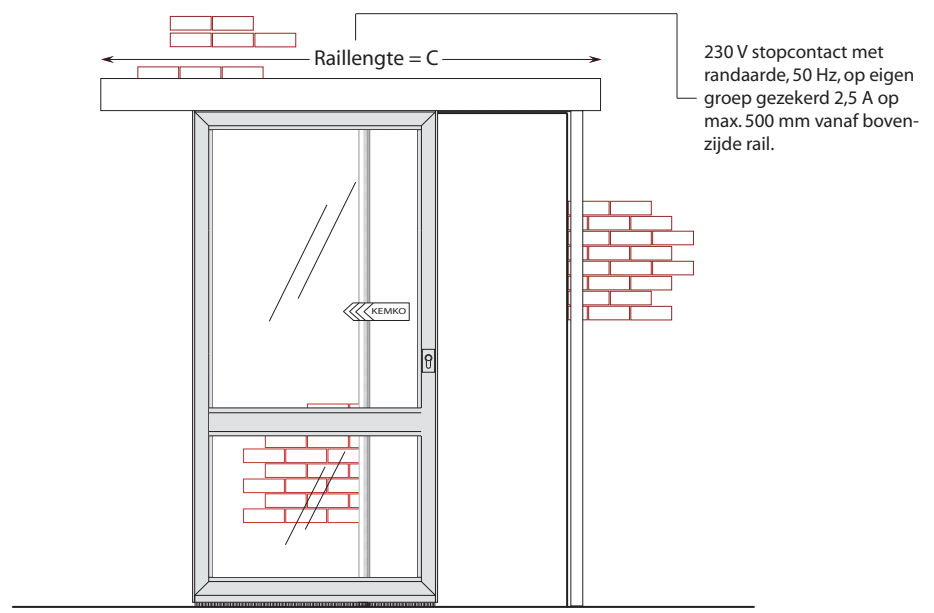

# Kemslide A140 AIR - 1 vleugelig linksschuivend met tussenkalf en haaks slot

Project :	Dagmaatbreedte A :
Opdrachtgever :	Dagmaathoogte B :
Montageadres :	Raillengte C :
Ordernummer :	Tussenkalfhoogte D :
Datum :	Contactpersoon :
Geanodiseerd / RAL-kleur :	VOOR AKKOORD :
Opmerkingen :	