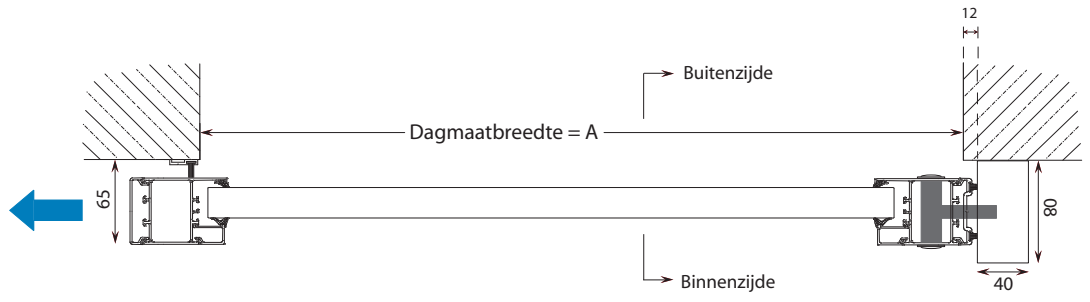

# Kemslide A140 AIR - 1 vleugelig linksschuivend met tussenkalf en haaks slot

Project :	Dagmaatbreedte A :
Opdrachtgever :	Dagmaathoogte B :
Montageadres :	Raillengte C :
Ordernummer :	Tussenkalfhoogte D :
Datum :	Contactpersoon :
Geanodiseerd / RAL-kleur :	VOOR AKKOORD :
Opmerkingen :	