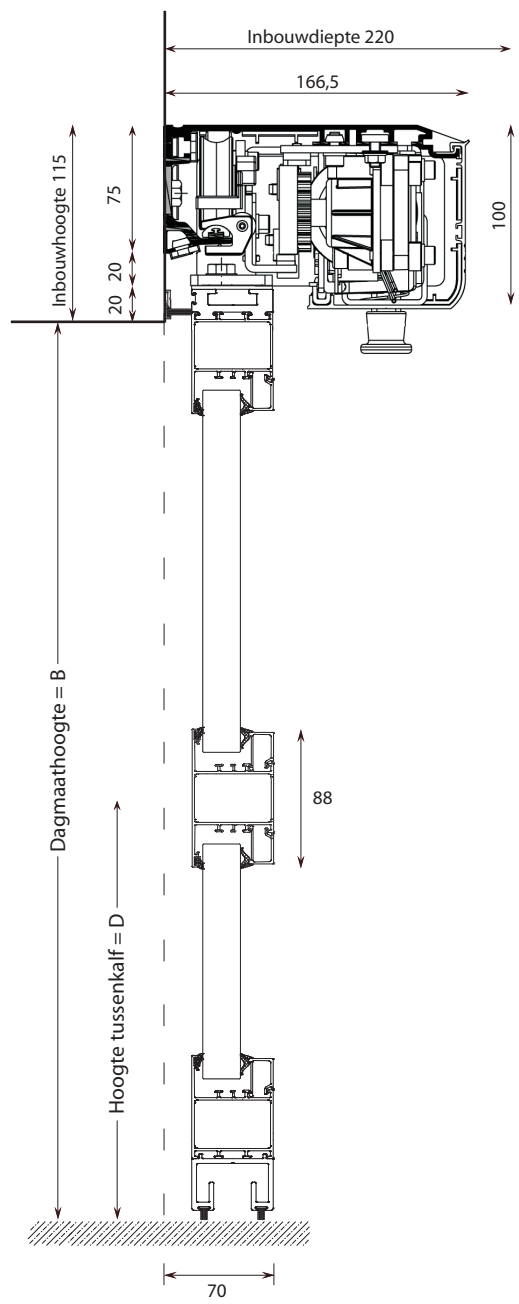

# Kemslide A140 AIR - 1 vleugelig linksschuivend met tussenkalf en haaks slot

Project :	Dagmaatbreedte A :
Opdrachtgever :	Dagmaathoogte B :
Montageadres :	Raillengte C :
Ordernummer :	Tussenkalfhoogte D :
Datum :	Contactpersoon :
Geanodiseerd / RAL-kleur :	VOOR AKKOORD :
Opmerkingen :	