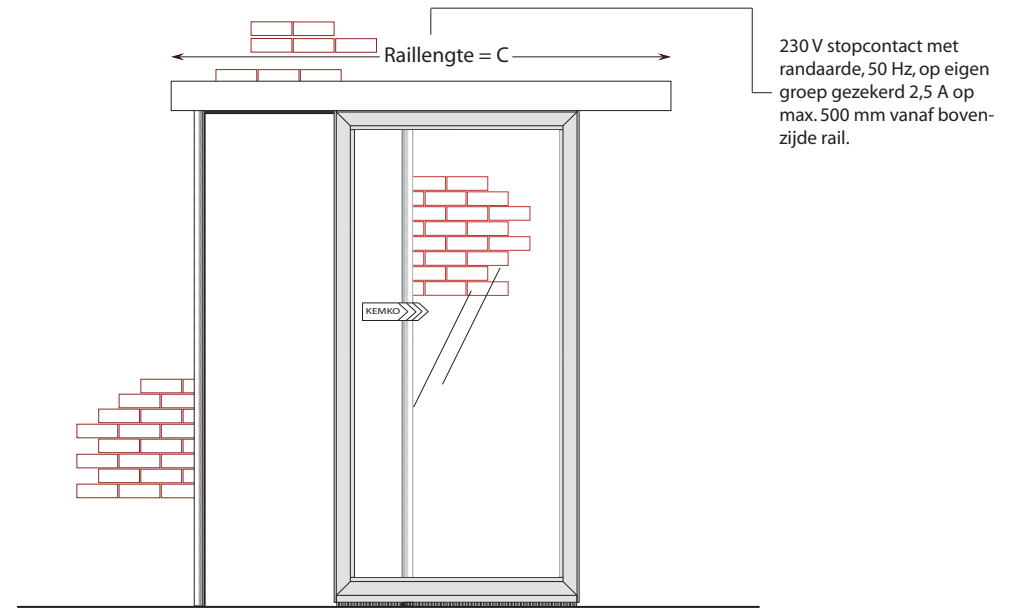

Kemslide A140 AIR - 1vleugelig rechtsschuivend

KEMKO

Project :	Dagmaatbreedte A :
Opdrachtgever :	Dagmaathoogte B :
Montageadres :	Raillengte C :
Ordernummer :	Contactpersoon :
Datum :	VOOR AKKOORD :
Geanodiseerd / RAL-kleur :	
Opmerkingen :	