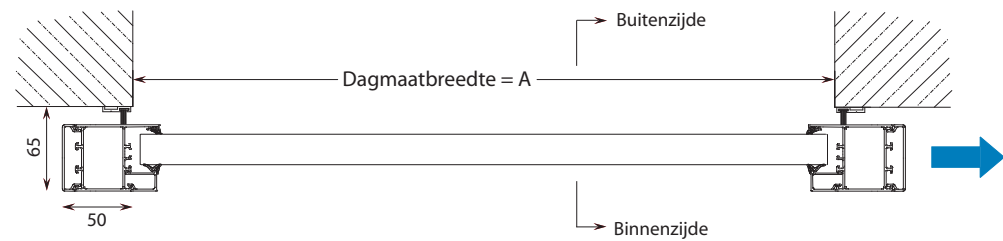

Kemslide A140 AIR - 1vleugelig rechtsschuivend

KEMKO

Project :	Dagmaatbreedte A :
Opdrachtgever :	Dagmaathoogte B :
Montageadres :	Raillengte C :
Ordernummer :	Contactpersoon :
Datum :	VOOR AKKOORD :
Geanodiseerd / RAL-kleur :	
Opmerkingen :	