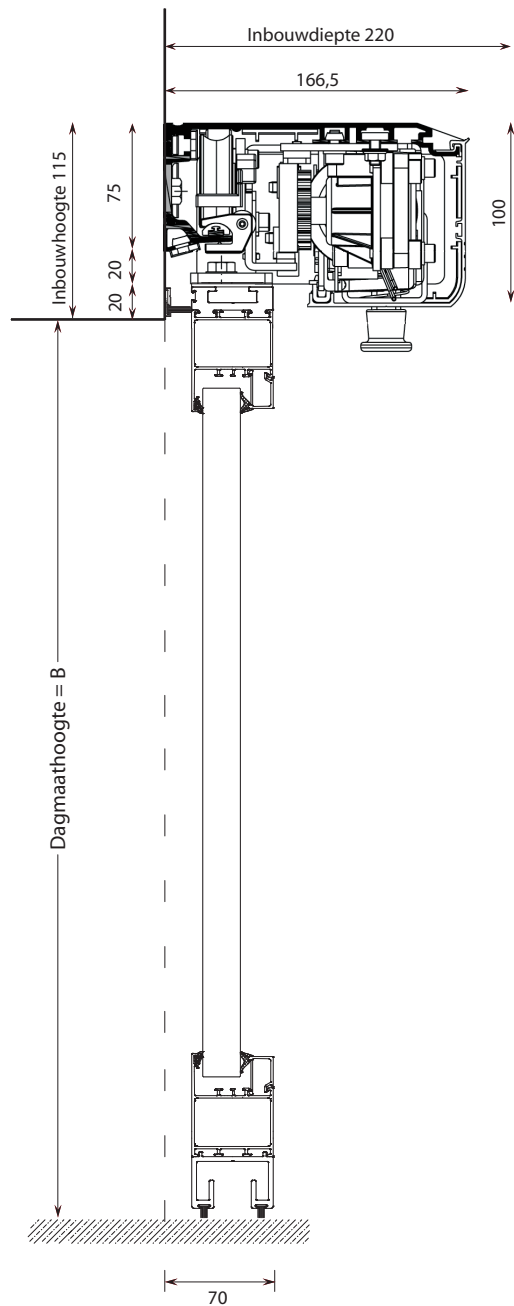

Kemslide A140 AIR - 1vleugelig rechtsschuivend

KEMKO

Project :	Dagmaatbreedte A :
Opdrachtgever :	Dagmaathoogte B :
Montageadres :	Raillengte C :
Ordernummer :	Contactpersoon :
Datum :	VOOR AKKOORD :
Geanodiseerd / RAL-kleur :	
Opmerkingen :	