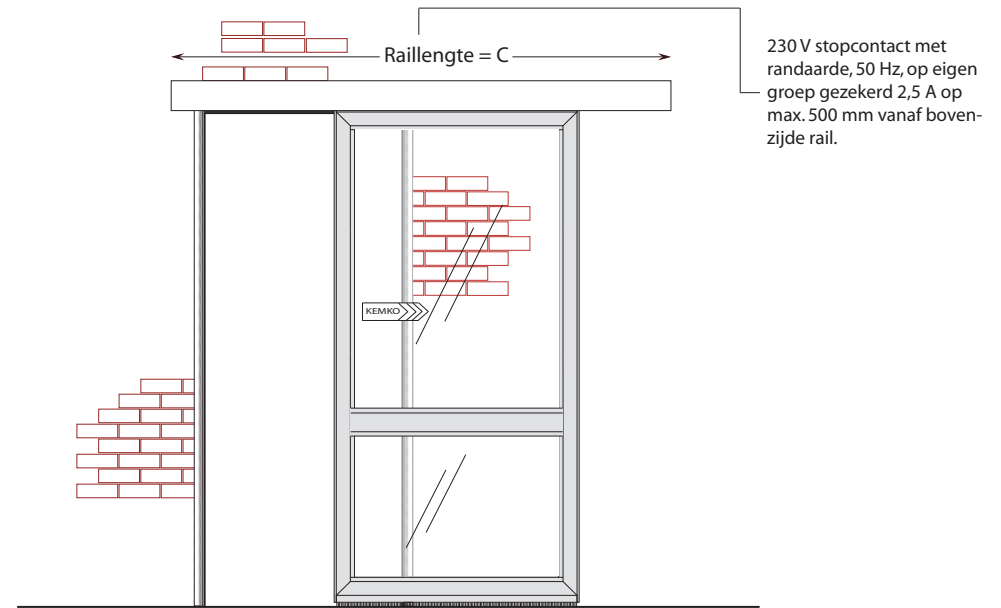

# Kemslide A140 AIR - 1vleugelig rechtsschuivend met tussenkalf

**KENKO**

Project :	Dagmaatbreedte A :
Opdrachtgever :	Dagmaathoogte B :
Montageadres :	Raillengte C :
Ordernummer :	Tussenkalfhoogte D :
Datum :	Contactpersoon :
Geanodiseerd / RAL-kleur :	VOOR AKKOORD :
Opmerkingen :	