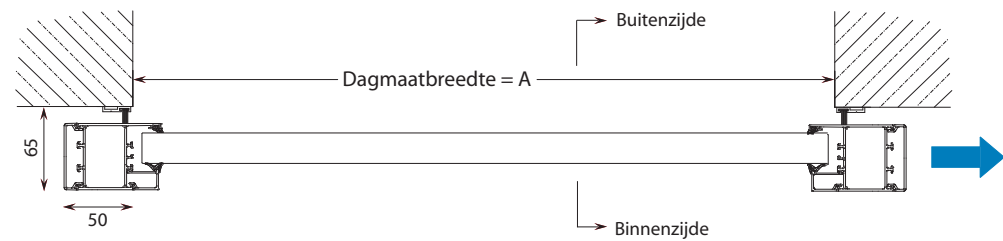

# Kemslide A140 AIR - 1vleugelig rechtsschuivend met tussenkalf

**KENKO**

Project :	Dagmaatbreedte A :
Opdrachtgever :	Dagmaathoogte B :
Montageadres :	Raillengte C :
Ordernummer :	Tussenkalfhoogte D :
Datum :	Contactpersoon :
Geanodiseerd / RAL-kleur :	VOOR AKKOORD :
Opmerkingen :	