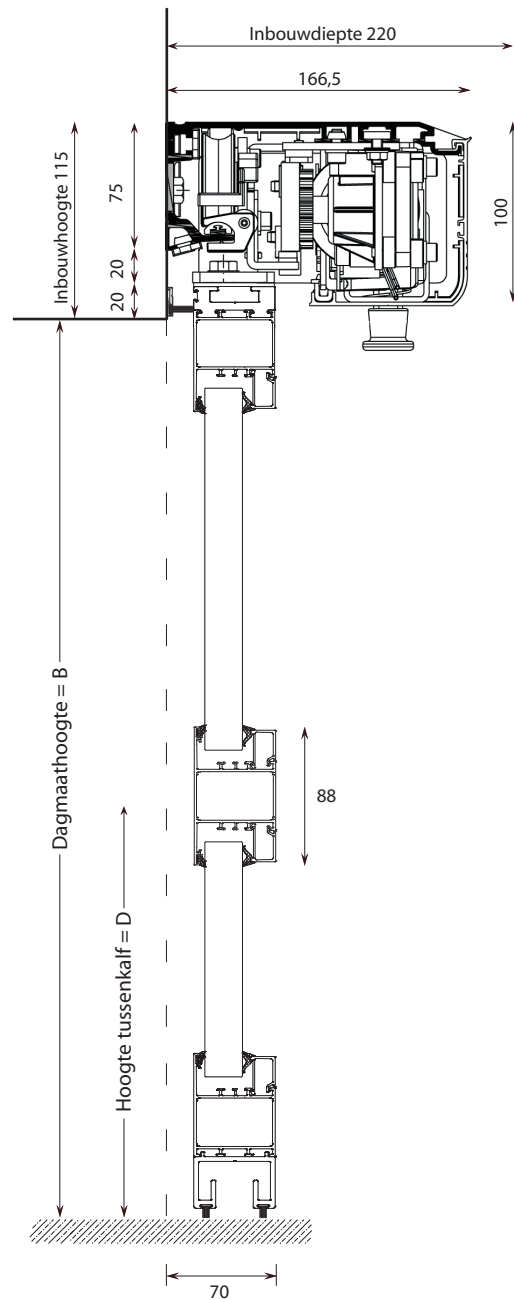

# Kemslide A140 AIR - 1vleugelig rechtsschuivend met tussenkalf

**KENKO**

Project :	Dagmaatbreedte A :
Opdrachtgever :	Dagmaathoogte B :
Montageadres :	Raillengte C :
Ordernummer :	Tussenkalfhoogte D :
Datum :	Contactpersoon :
Geanodiseerd / RAL-kleur :	VOOR AKKOORD :
Opmerkingen :	