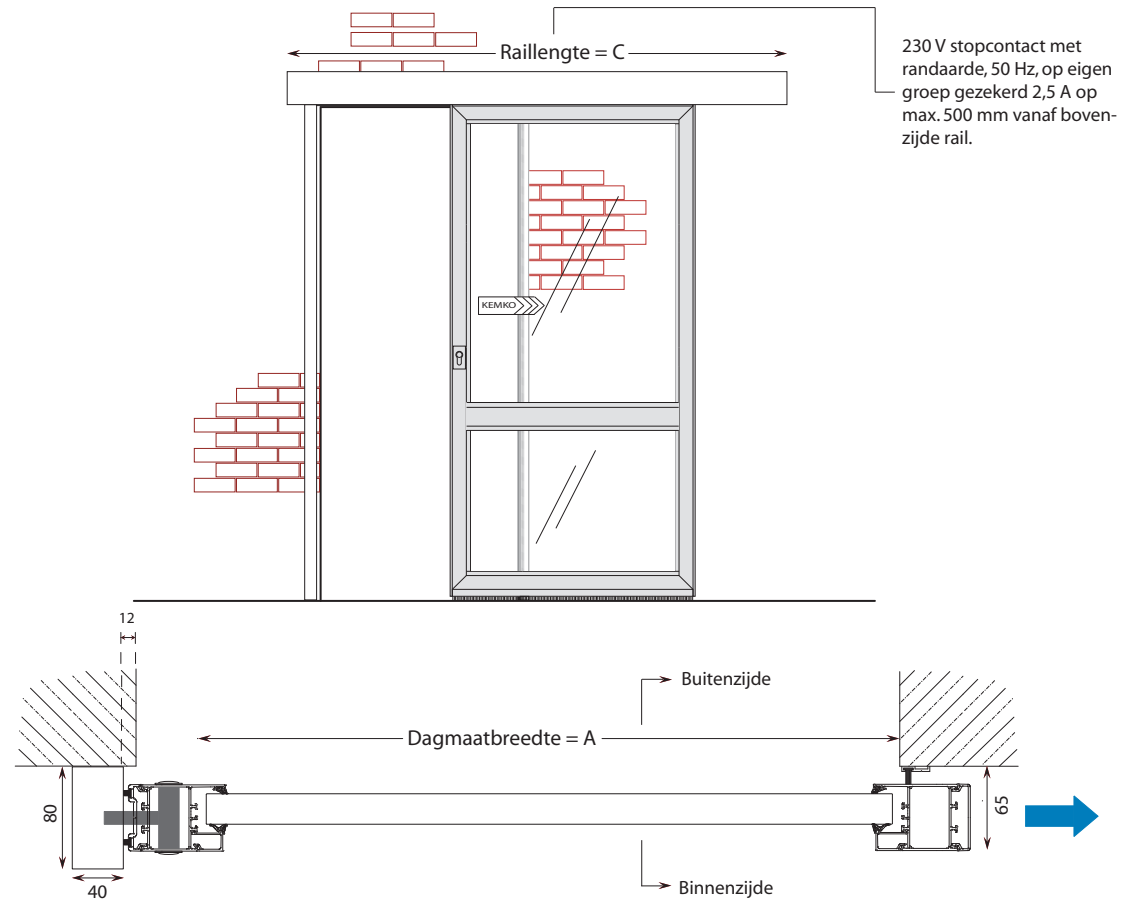

Kemslide A140 AIR - 1vleugelig rechtsschuivend met tussenkalf en haakslot

KEMKO

Project :	Dagmaatbreedte A :
Opdrachtgever :	Dagmaathoogte B :
Montageadres :	Raillengte C :
Ordernummer :	Tussenkalfhoogte D :
Datum :	Contactpersoon :
Geanodiseerd / RAL-kleur :	VOOR AKKOORD :
Opmerkingen :	