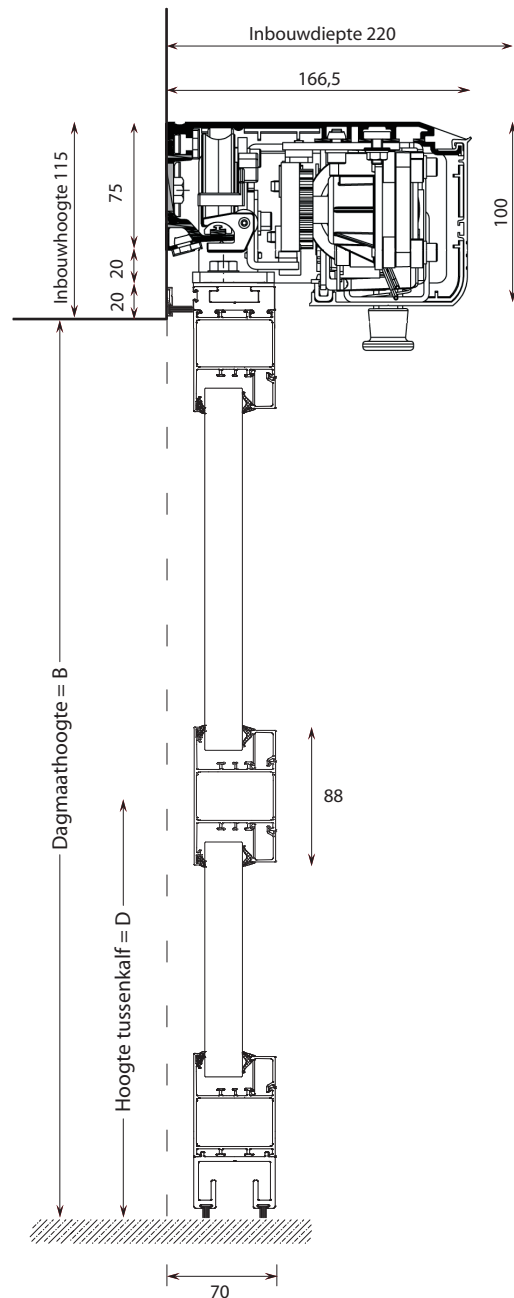

Kemslide A140 AIR - 1vleugelig rechtsschuivend met tussenkalf en haakslot

KEMKO

Project :	Dagmaatbreedte A :
Opdrachtgever :	Dagmaathoogte B :
Montageadres :	Raillengte C :
Ordernummer :	Tussenkalfhoogte D :
Datum :	Contactpersoon :
Geanodiseerd / RAL-kleur :	VOOR AKKOORD :
Opmerkingen :	